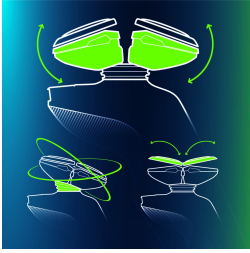

### **Täydellinen ajohallinta ja -tarkkuus**

- Käteen sopiva varsi takaa ergonomisen otteen ja hyvän hallinnan
- Iholla miellyttävä tarkkuustrimmeri

asimpleswitch.com

## GyroFlex 3D -parranajokone

GyroFlex 3D -järjestelmän ajopää myötäilevät kasvojen kaaria saumattomasti, mikä vähentää painetta ja ärsytystä.