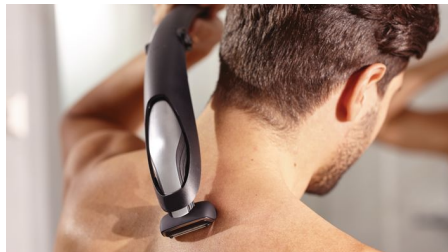

Rasatura della schiena

Rimuovi in modo pratico i peli della schiena. Questo accessorio è stato appositamente studiato per il grooming della schiena.