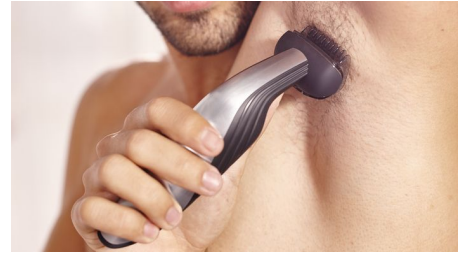

## Akkumulátoros áramellátás

Erőteltjes NiMH akkumulátor a teljes test borotválásához, 50 perc vezeték nélküli használattal 1 óra töltés után. Az akkumulátor jelzőfénye jelzi az energiaállapotot; mutatja, hogy az akkumulátor lemerült vagy teljesen feltöltött állapotban van-e.

## 100%-ban zuhanyásbiztos

Kényelmes és alapos eredményt biztosít szárazon és a zuhany alatt. A testszörtelenítő 100%-ig vízálló, így egyszerűen csak le kell öblíteni, miután elkészült. Hosszabb szőrszálak esetén előfordulhat, hogy szárazon jobb vágási teljesítmény érhető el.

## Ergonomikus markolat

A gumi markolat optimális használatot tesz lehetővé még nedves állapotban is, a zuhany alatti vagy szárazon való jobb irányíthatóság érdekében.