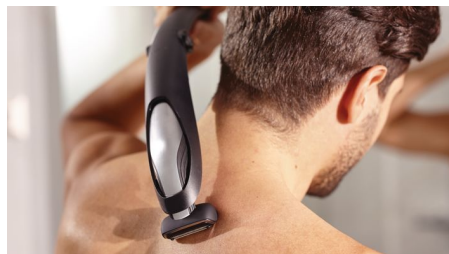

Golenie pleców

Łatwe usuwanie włosów na plecach. Ta nasadka została zaprojektowana specjalnie z myślą o wygodnym goleniu pleców.