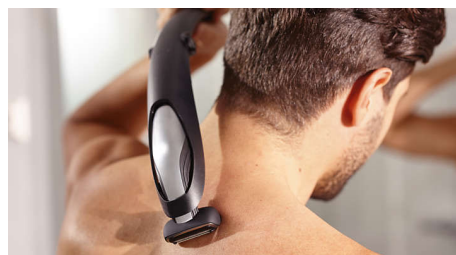

Poils du dos

Élimine facilement les poils du dos. Cet accessoire est spécialement conçu pour le dos.