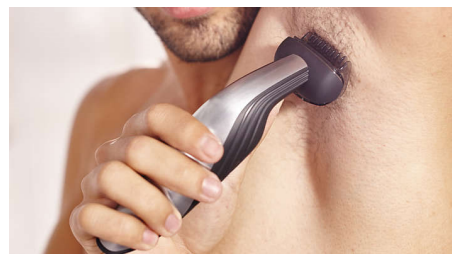

### Poils du dos

Élimine facilement les poils du dos. Cet accessoire est spécialement conçu pour le dos.

### Batterie rechargeable

Batterie NiMH puissante pour une utilisation sur tout le corps, avec 50 minutes d'utilisation sans fil pour 1 heure de charge. Le voyant indique l'état de la charge lorsque la batterie est faible ou pleine.

### S'utilise sous la douche

Offre confort et précision sous la douche et en dehors. La tondeuse corps est parfaitement étanche : il vous suffit donc de la rincer pour la nettoyer lorsque vous avez terminé. Nous vous conseillons d'utiliser l'appareil sur les poils secs s'ils sont longs.

### Forme ergonomique

Votre tondeuse corps est facile à tenir et à manipuler, avec un manche ergonomique en caoutchouc pour vous aider à garder le contrôle.