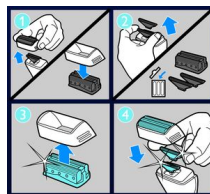

Sostituisci la lamina ogni 12 mesi

1. Rimuovi la testina del rasoio elettrico Styleshaver. 2. Rimuovi la vecchia lamina e le lame di rasatura. 3. Posiziona la nuova lamina nel supporto. 4. Posiziona le nuove lame nello Styleshaver e fai scattare il nuovo supporto con la lamina.

PHILIPS