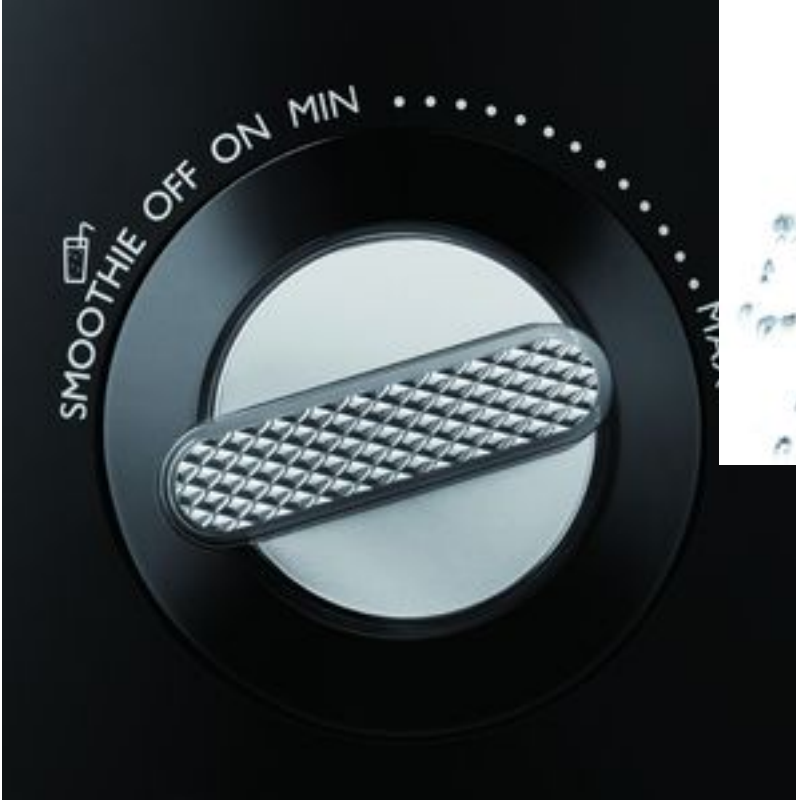

700 W motor

Etkili öğütme, karıştırma ve parçalama için güçlü 700 W motor.

Benzersiz sürahi

Sürahinin merkezinin dışında bulunan bıçak, malzemeleri çalkalayarak en etkili şekilde karıştırır.

Değişken hız kontrolü

Bu eşsiz kontrol düğmesiyle blenderi istediğiniz hıza ayarlayın.

Bulaşık makinesinde yıkanabilir

Sökülebilir bıçak ünitesi

Spatula

Philips blenderin bu kullanışlı spatulasıyla malzemeleri karıştırırken güvenle çalkalayabilirsiniz.