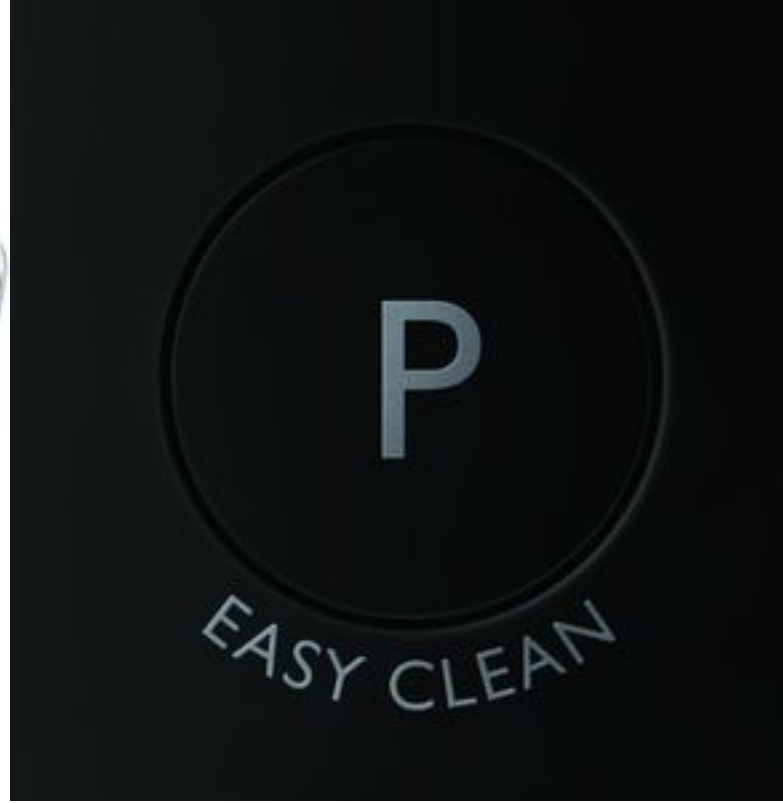

Kullanımı dilediğiniz gibi kontrol etmeniz için darbe düğmesi ve bir kez basarak en lezzetli smoothie'leri hazırlamak için smoothie düğmesi.

700 W motor