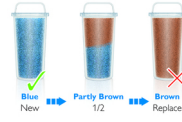

Kullanım kolaylığı

Su doldurma ve boşaltma	Ekstra geniş doldurma deliği
Ekstra hassas doldurma musluğu	evet
Tutma yeri	evet
Renk değişimi göstergesi	maviden kahverengiye

Rahat tutma yeri

Özel tasarlanan tutma yeri, ütünün su haznesini suyla doldururken kireç giderme filtresinin rahat şekilde tutulmasına yardımcı olur. Tutma yerinin pürüzlü dokusu, elleriniz nemli veya yaşken filtrenin kaymasını önler.

Kartuş değişimi

Cartridge replacement

Kartuşun renk değişimi arıtma suyu miktarına bağlı olarak yukarıdan aşağı aşamalı olarak gerçekleşir. Kartuşun renginin maviden kahverengiye dönmesiyle kullanım ömrünün sonuna geldiğini anlayabilirsiniz. Kartuşun rengi tamamen kahverengiye döndüğünde kartuşu değiştirerek cihazın optimum performansla çalışmasını sağlayın.