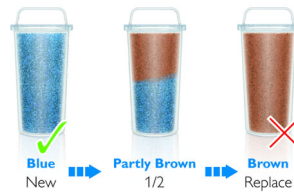

Patruuna vaihtaa väriä asteittain käsitellyn veden määrän mukaan ylhäältä alaspäin.

Huomaat, kun väri muuttuu patruunan käyttöön mukaan sinisestä ruskeaksi. Jotta laite toimii aina parhaalla mahdollisella tavalla, vaihda patruuna, kun se on kokonaan ruskea.

Silitä jopa 3 kuukautta

Up to

3

Months ironing

Patruunan käyttöikä vaihtelee asuinalueesi veden kovuuden ja viikoittaisten silitystuntien mukaan. Yksi patruuna kestää jopa kolme kuukautta silitystä.

Sopii IronCare-sarjaan