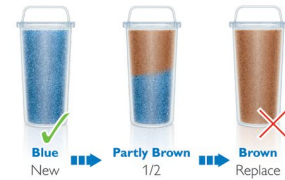

**Besonders schnelle Filtration**

**Ultra fast filtration**

Dank des speziellen Designs der Kartusche wird das gesamte Wasser durch die Kartusche geschleust. So können Sie schnell und ohne zu warten mit dem Bügeln beginnen. Behalten Sie IronCare neben sich, damit Sie Ihr Bügeleisen jederzeit nachfüllen können, ohne dafür jedes Mal für Leitungswasser zum Waschbecken laufen zu müssen.

**Kartuschenaustausch**

Cartridge replacement

Die Farbe der Kartusche ändert sich im Verlauf ihrer Lebenszeit allmählich von oben nach unten – gemäß der Menge des vorhandenen sauberen Wassers – von blau zu braun. Ersetzen Sie die Kartusche, wenn sich die Farbe vollständig zu braun geändert hat, um eine optimale Bügelleistung sicherzustellen.