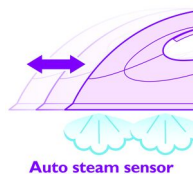

Senzor Auto Steam

Inovativní senzor Auto Steam s detekcí pohybu aktivuje automaticky páru, jakmile začnete pohybovat žehličkou po žehlicím prkně. Takto vám poskytne správné množství páry pro efektivní odstranění záhybů a zároveň minimalizuje plýtvání párou. Skvělé výsledky a úspora energie