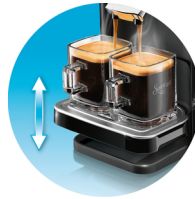

PHILIPS

Quadrante

Funktioner

En eller två koppar samtidigt

Med den här SENSEO®-kaffebryggaren kan du laga en eller två koppar utsökt SENSEO®-kaffe på mindre än en minut.

Automatisk avstängning

SENSEO®-kaffemaskinen stängs automatiskt av efter 30 minuter, vilket sparar energi.

Justerbar droppbricka

Genom att höja och sänka droppbrickan kan du anpassa Philips SENSEO®-kaffebryggaren till din favoritkopp eller -mugg.

Olika blandningar och smaker

Med SENSEO® kan du välja mellan många olika kaffeblandningar och smaker som alla har sin egen unika karaktär, så att du kan få en sort som passar just dig.