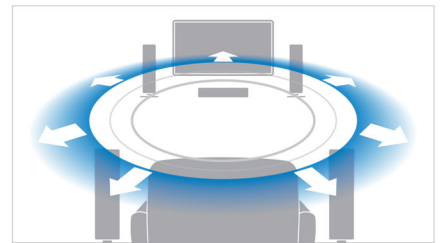

DynamicSurround

DynamicSurround indeholder yderst avancerede lydalgoritmer, der troværdigt genskaber de lydmæssige egenskaber fra det ideelle fulde surround-miljø. Dette forkæler lytterne med en overvældende lytteoplevelse på højde med et 7.1-system - og ved at få mest muligt ud af færre højttalere vil brugerens rum blive sparet for det rod, der følger med 7.1-system - uden at skulle gå på kompromis med surround-oplevelsen.