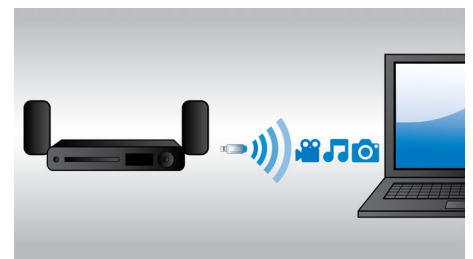

Øjeblikkelig 2D til 3D-konvertering

Nyd spændende 3D-film i dit hjem med din eksisterende 2D-filmsamling. Øjeblikkelig 3D-konvertering benytter den nyeste digitale teknologi til at analysere 2D-videoindhold for at skelne mellem genstande i forgrunden og baggrunden. Disse oplysninger skaber et dybdekort, der konverterer almindelige 2D-videoformater til spændende 3D. Sammen med dit compatible 3D-TV kan du nu opleve full HD 3D.

Philips MyRemote

Philips MyRemote-app'en giver dig mulighed for at bruge din smartphone eller tablet som

fjernbetjening til AV-produkter fra Philips, der er tilsluttet dit Wi-Fi-hjemmenetværk, og giver øjeblikkelig styring overalt i dit hjem. Den omfatter også nyttige funktioner som f.eks. SimplyShare til tilslutning og streaming af al underholdning trådløst, MySound til tilpasning af dine lytteindstillinger og SurroundMe til kalibrering af den bedste surroundlyd.

DynamicSurround

DynamicSurround indeholder yderst avancerede lydalgoritmer, der troværdigt genskaber de lydmæssige egenskaber fra det ideelle fulde surround-miljø. Dette forkæler lytterne med en overvældende lytteoplevelse på højde med et 7.1-system - og ved at få mest muligt ud af færre højttalere vil brugerens rum blive sparet for det rod, der følger med 7.1-system - uden at skulle gå på kompromis med surround-oplevelsen.

Indbygget WiFi

Takket være den indbyggede Wi-Fi kan du opleve et stort udvalg af populære online-tjenester ved blot slutte din hjemmebiograf direkte til dit hjemmenetværk. Du kan nyde nogen af de bedste websteder, som tilbyder film, billeder og andet online indhold, der er skræddersyet til at passe til din TV-skærm.