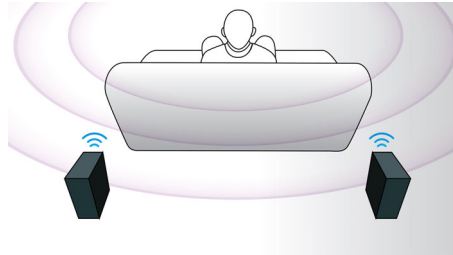

Trådløse baghøjttalere (ekstraudstyr)

Trådløse baghøjttalere giver dig skalerbarhed og mobilitet, når du placerer dine højttalere i rummet. De er udviklet med interferensfri teknologi og giver dig surround-lydens renhed uden grimme ledninger.