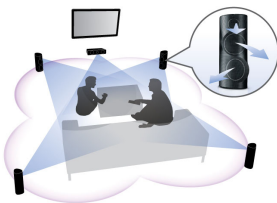

Designet til at forbedre din biograf derhjemme

- Trådløse baghøjttalere (ekstraudstyr) giver placering uden rod

PHILIPS

Vigtigste nyheder

CinemaPerfect HD

Philips' CinemaPerfect HD engine opstiller en ny standard inden for klar og skarp videoafspilning. Denne intelligente enhed reducerer støj og gør billederne skarpere, så du får videobilleder i en hidtil uset høj kvalitet. Reduktion af videostøj og superskalering reducerer den støj, der produceres, når video komprimeres til MPEG-format. Med forbedret farvebehandling producerer enheden skarpere, dybere billeder på skærmen.

3D-vinklede højttalere

3D-vinklede højttalere indeholder vinklede drivere, der ikke kun sender lyden ud foran, men også til siderne. Derved skabes et bredere effektivt lytteareal, så du kan nyde en mere overvældende og biograflignende surroundlyd.

Øjeblikkelig 2D til 3D-konvertering

Nyd spændende 3D-film i dit hjem med din eksisterende 2D-filmsamling. Øjeblikkelig 3D-konvertering benytter den nyeste digitale teknologi til at analysere 2D-videoindhold for at skelne mellem genstande i forgrunden og baggrunden. Disse oplysninger skaber et dybdekort, der konverterer almindelige 2D-videoformater til spændende 3D. Sammen med dit compatible 3D-TV kan du nu opleve full HD 3D.