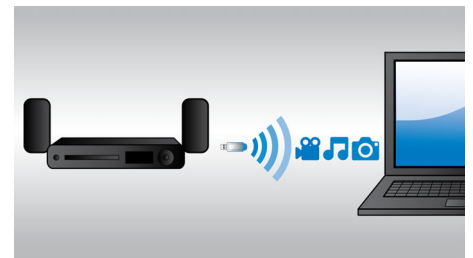

Se den senaste 3D-filmtekniken i ditt hem med din befintliga 2D-filmsamling. I omedelbar 3D-konvertering används den senaste digitala tekniken för att analysera 2D-videoinnehåll för att skilja mellan föremål i förgrunden och bakgrunden. Den här detaljen genererar en djupkarta som konverterar normala 2D-videoformat till 3D. Med en kompatibel 3D TV kan du nu uppleva Full HD 3D.

Philips MyRemote

Med Philips MyRemote-app kan du använda din smartphone eller surfplatta som fjärrkontroll och styra Philips AV-produkter som är anslutna till ditt WiFi-hemnätverk. Du får direktkontroll från alla rum i ditt hem. Det medföljer också praktiska funktioner, t.ex. SimplyShare så att du kan ansluta och strömma all underhållning trådlöst, MySound så att du kan anpassa dina lyssningsinställningar och SurroundMe så att du kan kalibrera det bästa surroundljudet.

DynamicSurround

I DynamicSurround används mycket avancerade ljudalgoritmer som reproducerar de soniska egenskaperna som förekommer i en idealisk surroundljudmiljö. Det här ger lyssnaren en uppslukande 7.1-kanalig ljudupplevelse, och genom att göra mesta möjliga av få högtalare slipper man fylla rummet med massor med prylar, vilket vanligtvis är fallet med 7.1-system – utan att kompromissa med surroundljudupplevelsen.

Inbyggd WiFi

Tack vare inbyggd WiFi kan du, genom att helt enkelt ansluta din hemmabio direkt till ditt nätverk, uppleva ett stort utbud av populära onlinetjänster. Du kan ta del av några av de bästa webbplatserna som erbjuder filmer, bilder, information, underhållning och annat innehåll som är anpassat till din TV.