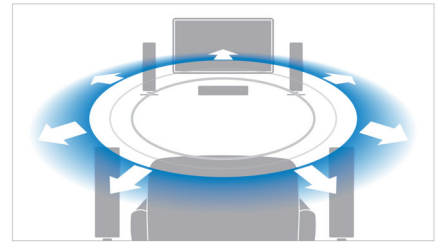

DynamicSurround

I DynamicSurround används mycket avancerade ljudalgoritmer som reproducerar de soniska egenskaperna som förekommer i en idealisk surroundljudmiljö. Det här ger lyssnaren en uppslukande 7.1-kanalig ljudupplevelse, och genom att göra mesta möjliga av få högtalare slipper man fylla rummet med massor med prylar, vilket vanligtvis är fallet med 7.1-system – utan att kompromissa med surroundljudupplevelsen.