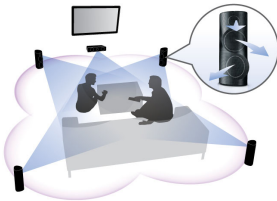

Utformad för att förbättra din hemmabio

- Trådlösa bakhögtalare som tillval för problemfri placering

PHILIPS

Funktioner

CinemaPerfect HD

Philips CinemaPerfect HD Engine sätter en ny standard för klar och skarp videouppspelning. På ett intelligent sätt ger den mindre brus och skarpare bilder, så du får videobilder av högre kvalitet än någonsin. Videobrusreducering och suverän skaling minskar mängden brus som produceras när video komprimeras till MPEG-format. Den förbättrade färgbehandlingen ger skarpa, fylliga bilder på skärmen.

3D-vinklade högtalare

Med 3D-vinklade högtalare riktas ljudet inte bara framåt utan även åt sidorna, vilket skapar ett bredare lyssnarspektrum och ger ett omslutande biosurroundljud.

Trådlösa bakhögtalare (tillval)

Se den senaste 3D-filmtekniken i ditt hem med din befintliga 2D-filmsamling. I omedelbar 3D-konvertering används den senaste digitala tekniken för att analysera 2D-videoinnehåll för att skilja mellan föremål i förgrunden och bakgrunden. Den här detaljen genererar en djupkarta som konverterar normala 2D-videoformat till 3D. Med en kompatibel 3D TV kan du nu uppleva Full HD 3D.

Philips MyRemote

Med Philips MyRemote-app kan du använda din smartphone eller surfplatta som fjärrkontroll och styra Philips AV-produkter som är anslutna till ditt WiFi-hemnätverk. Du får direktkontroll från alla rum i ditt hem. Det medföljer också praktiska funktioner, t.ex. SimplyShare så att du kan ansluta och strömma all underhållning trådlöst, MySound så att du kan anpassa dina lyssningsinställningar och SurroundMe så att du kan kalibrera det bästa surroundljudet.