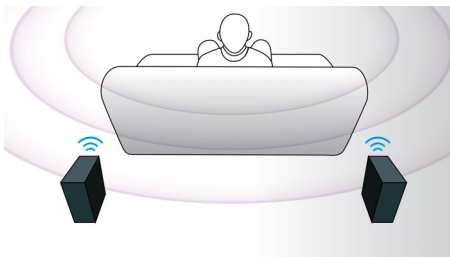

Utformad för att förbättra din hemmabio

- Trådlösa bakhögtalare som tillval för problemfri placering

PHILIPS

Funktioner

CinemaPerfect HD

Philips CinemaPerfect HD Engine sätter en ny standard för klar och skarp videouppspelning. På ett intelligent sätt ger den mindre brus och skarpare bilder, så du får videobilder av högre kvalitet än någonsin. Videobrusreducering och suverän skaling minskar mängden brus som produceras när video komprimeras till MPEG-format. Den förbättrade färgbehandlingen ger skarpa, fylliga bilder på skärmen.

3D-vinklade högtalare

Med 3D-vinklade högtalare riktas ljudet inte bara framåt utan även åt sidorna, vilket skapar ett bredare lyssnarspektrum och ger ett omslutande biosurroundljud.

Trådlösa bakhögtalare (tillval)

Se den senaste 3D-filmtekniken i ditt hem med din befintliga 2D-filmsamling. I omedelbar 3D-konvertering används den senaste digitala tekniken för att analysera 2D-videoinnehåll för att skilja mellan föremål i förgrunden och bakgrunden. Den här detaljen genererar en djupkarta som konverterar normala 2D-videoformat till 3D. Med en kompatibel 3D TV kan du nu uppleva Full HD 3D.