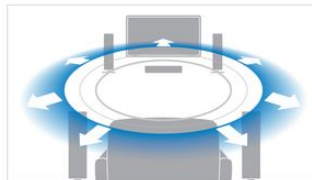

DynamicSurround

I DynamicSurround används mycket avancerade ljudalgoritmer som reproducerar de soniska egenskaperna som förekommer i en idealisk surroundljudmiljö. Det här ger lyssnaren en uppslukande 7.1-kanalig ljudupplevelse, och genom att göra mesta möjliga av få högtalare slipper man fylla rummet med massor med prylar, vilket vanligtvis är fallet med 7.1-system – utan att kompromissa med surroundljudupplevelsen.