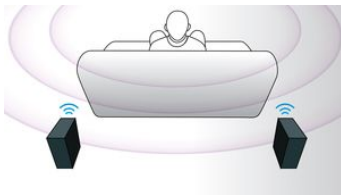

Utformad för att förbättra din hemmabio

- Trådlösa bakhögtalare som tillval för problemfri placering

PHILIPS

Funktioner

CinemaPerfect HD

Philips CinemaPerfect HD Engine sätter en ny standard för klar och skarp videouppspelning. På ett intelligent sätt ger den mindre brus och skarpare bilder, så du får videobilder av högre kvalitet än någonsin. Videobrusreducering och suverän skalning minskar mängden brus som produceras när video komprimeras till MPEG-format. Den förbättrade färgbehandlingen ger skarpa, fylliga bilder på skärmen.

3D-vinklade högtalare

Med 3D-vinklade högtalare riktas ljudet inte bara framåt utan även åt sidorna, vilket skapar ett bredare lyssnarspektrum och ger ett omslutande biosurroundljud.

Trådlösa bakhögtalare (tillval)

Se den senaste 3D-filmtekniken i ditt hem med din befintliga 2D-filmsamling. I omedelbar 3D-konvertering används den senaste digitala tekniken för att

analysera 2D-videoinnehåll för att skilja mellan föremål i förgrunden och bakgrunden. Den här detaljen genererar en djupkarta som konverterar normala 2D-videoformat till 3D. Med en kompatibel 3D TV kan du nu uppleva Full HD 3D.