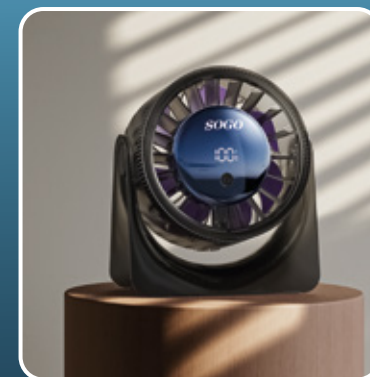

# SOGO®

Human Technology

-SINCE 1981-

**Product:**  
14 x 7 x 17.5 cm / 0.45 kg  
**Gift box:**  
15.6 x 7.9 x 18.5 cm / 0.7kg  
**Export Carton:**  
48.5 x 25.5 x 38.5 cm / 10.8 – 10.2 kg

tecnología electrónica  
electronic technology

## ES Ventilador mesa mini recargable

- Viento potente
- Velocidades: 5
- Pantalla LED
- Pantalla táctil
- Potencia de entrada: 5 V, 2 A (adaptador no incluido)
- Batería: 3000 mAh (3.7V, 11.1Wh)
- Inclinación hacia arriba y hacia abajo
- Tiempo de carga: 3h
- Tiempo de uso: 2.5 - 8h
- Puerto de carga: tipo C
- Incluido: cable de carga tipo C
- Longitud del cable: 1M

## PT Mini ventilador de mesa recarregável

- Vento potente
- Velocidades: 5
- Ecrã LED
- Ecrã tátil
- Potência de entrada: 5 V, 2 A (adaptador não incluído)
- Batería: 3000 mAh (11,1 V)
- Inclinação para cima e para baixo
- Tempo de carregamento: 3 horas
- Tempo de utilização: 2,5 a 8 horas
- Porta de carregamento: tipo C
- Incluído: cabo de carregamento tipo C
- Comprimento do cabo: 1 m