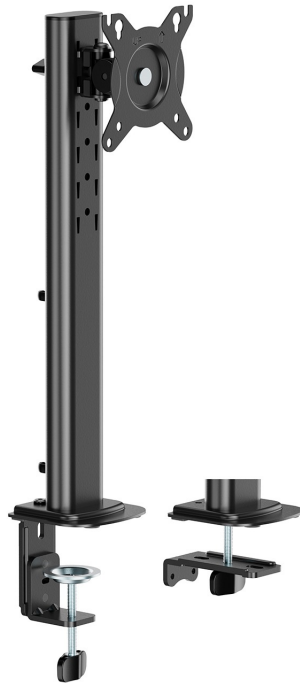

### DT34TSR-455 - Soporte de Mesa ECO Giratorio e Inclinable para Monitor/TV 12kg DE 17-34, Negro

**P/N: DT34TSR-455**

**EAN: 8435739904923**

AISENS® - Soporte de Mesa ECO Giratorio e Inclinable para Monitor/TV 12kg de 17-34, Negro

Soporte de mesa eco giratorio e inclinable para monitor/TV de 17"-34"

Fabricado con acero de alta resistencia y pintado con pintura electrostática para un acabado perfecto.

Se permite la instalación en la mesa a través de abrazadera o de tornillo pasante

VESA Máximo: 100x100mm (Compatible con VESA de 75x75, 100x100mm)

Carga Máxima: 12kg

### DESCRIPCIÓN DE PRODUCTO

- > Soporte de mesa eco giratorio e inclinable para monitor/TV de 17"-34"
- > Fabricado con acero de alta resistencia y pintado con pintura electrostática para un acabado perfecto.
- > Se permite la instalación en la mesa a través de abrazadera o de tornillo pasante
- > VESA Máximo: 100x100mm (Compatible con VESA de 75x75, 100x100mm)
- > Carga Máxima: 12kg
- > Angulo de Inclinación: -45° / +45° (depende de la instalación y del espacio disponible)
- > Angulo máximo de giro: -30° / +30° (depende de la instalación y del espacio disponible)
- > Ángulo máximo de rotación: 360° (depende de la instalación y del espacio disponible)
- > Sistema de gestión de cables: dispone de unos ganchos para poder agrupar los cables.
- > Color: Negro
- > Contenido
  - > 1 x Soporte de mesa para monitor/TV
  - > 1 x Kit de montaje (No incluye herramientas)