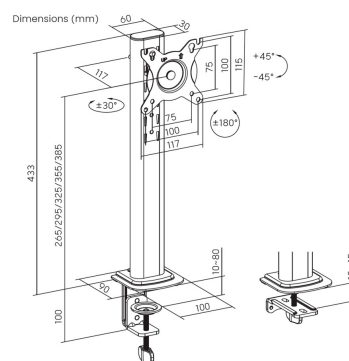

VESA Máximo: 100x100mm (Compatible con VESA de 75x75, 100x100mm)

Carga Máxima: 12kg

### DESCRIPCIÓN DE PRODUCTO

- > Soporte de mesa eco giratorio e inclinable para monitor/TV de 17"-34"
- > Fabricado con acero de alta resistencia y pintado con pintura electrostática para un acabado perfecto.
- > Se permite la instalación en la mesa a través de abrazadera o de tornillo pasante
- > VESA Máximo: 100x100mm (Compatible con VESA de 75x75, 100x100mm)
- > Carga Máxima: 12kg
- > Angulo de Inclinación: -45° / +45° (depende de la instalación y del espacio disponible)
- > Angulo máximo de giro: -30° / +30° (depende de la instalación y del espacio disponible)
- > Ángulo máximo de rotación: 360° (depende de la instalación y del espacio disponible)
- > Sistema de gestión de cables: dispone de unos ganchos para poder agrupar los cables.
- > Color: Negro
- > Contenido
  - > 1 x Soporte de mesa para monitor/TV
  - > 1 x Kit de montaje (No incluye herramientas)