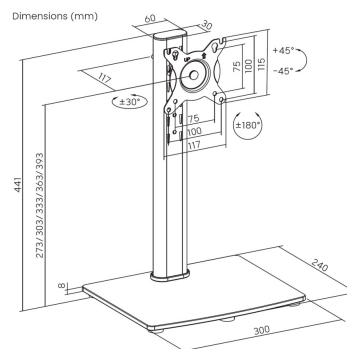

Soporte de mesa con peana eco giratorio e inclinable para monitor/TV de 17"-34"

Fabricado con acero de alta resistencia y pintado con pintura electrostática para un acabado perfecto.

Este soporte con peana ofrece estabilidad sin necesidad de anclaje a la mesa, siendo práctico y listo para usar.

VESA Máximo: 100x100mm (Compatible con VESA de 75x75, 100x100mm)

Carga Máxima: 12kg

Ficha Técnica de Producto

DESCRIPCIÓN DE PRODUCTO

- > Soporte de mesa con peana eco giratorio e inclinable para monitor/TV de 17"-34"
- > Fabricado con acero de alta resistencia y pintado con pintura electrostática para un acabado perfecto.
- > Este soporte con peana ofrece estabilidad sin necesidad de anclaje a la mesa, siendo práctico y listo para usar.
- > VESA Máximo: 100x100mm (Compatible con VESA de 75x75, 100x100mm)
- > Carga Máxima: 12kg
- > Angulo de Inclinación: -45° / +45° (depende de la instalación y del espacio disponible)
- > Angulo máximo de giro: -30° / +30° (depende de la instalación y del espacio disponible)
- > Ángulo máximo de rotación: 360° (depende de la instalación y del espacio disponible)
- > Sistema de gestión de cables: dispone de unos ganchos para poder agrupar los cables.
- > Color: Negro