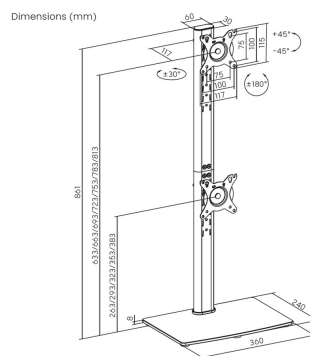

Soporte de mesa con peana eco giratorio e inclinable para 2 monitor/TV de 17"-34"

Fabricado con acero de alta resistencia y pintado con pintura electrostática para un acabado perfecto.

Este soporte con peana ofrece estabilidad sin necesidad de anclaje a la mesa, siendo práctico y listo para usar.

VESA Máximo: 100x100mm (Compatible con VESA de 75x75, 100x100mm)

Carga Máxima: 12kg

### DESCRIPCIÓN DE PRODUCTO

- > Soporte de mesa con peana eco giratorio e inclinable para 2 monitor/TV de 17"-34"
- > Fabricado con acero de alta resistencia y pintado con pintura electrostática para un acabado perfecto.
- > Este soporte con peana ofrece estabilidad sin necesidad de anclaje a la mesa, siendo práctico y listo para usar.
- > VESA Máximo: 100x100mm (Compatible con VESA de 75x75, 100x100mm)
- > Carga Máxima: 12kg
- > Angulo de Inclinación: -45° / +45° (depende de la instalación y del espacio disponible)
- > Angulo máximo de giro: -30° / +30° (depende de la instalación y del espacio disponible)
- > Ángulo máximo de rotación: 360° (depende de la instalación y del espacio disponible)
- > Sistema de gestión de cables: dispone de unos ganchos para poder agrupar los cables.
- > Color: Negro