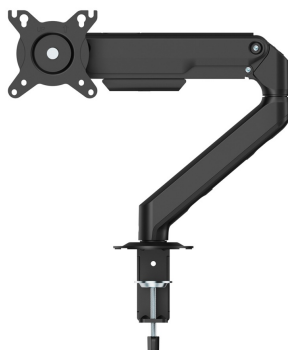

Ficha Técnica de Producto

DT32TSR-447 - Soporte de Mesa ECO Contrapeso Giratorio e Inclinable para Monitor/TV 9kg (3 Pivotes, 1 Brazo) de 17-32, Negro

P/N: DT32TSR-447

EAN: 8435739904954

AISENS® - Soporte de Mesa ECO Contrapeso Giratorio e Inclinable para Monitor/TV 9kg (3 Pivotes, 1 Brazo) de 17-32, Negro

Soporte de mesa eco contrapeso giratorio e inclinable para monitor/TV (3 pivotes, 1 brazo) de 17"-32"
Fabricado con acero de alta resistencia y pintado con pintura electrostática para un acabado perfecto.

Se permite la instalación en la mesa a través de abrazadera o de tornillo pasante

VESA Máximo: 100x100mm (Compatible con VESA de 75x75, 100x100mm)

Carga Máxima: 9kg

Ficha Técnica de Producto

DESCRIPCIÓN DE PRODUCTO

- > Soporte de mesa eco contrapeso giratorio e inclinable para monitor/TV (3 pivotes, 1 brazo) de 17"-32"
- > Fabricado con acero de alta resistencia y pintado con pintura electrostática para un acabado perfecto.
- > Se permite la instalación en la mesa a través de abrazadera o de tornillo pasante
- > VESA Máximo: 100x100mm (Compatible con VESA de 75x75, 100x100mm)
- > Carga Máxima: 9kg
- > Rango de peso soportado: 2-9kgs (El peso del monitor tiene que estar dentro de este rango)
- > Angulo de Inclinación: -45° / +90° (depende de la instalación y del espacio disponible)
- > Angulo máximo de giro: -90° / +90°(depende de la instalación y del espacio disponible)
- > Ángulo máximo de rotación: -180° / +180°(depende de la instalación y del espacio disponible)
- > Brazo articulado con muelle para un ajuste fácil y cómodo.
- > Distancia entre mesa y pantalla: ajustable entre 169 y 405mm (depende de la instalación y del espacio disponible)
- > Sistema de pasacables: dispone de unos orificios para poder pasar los cables por el interior del tubo.