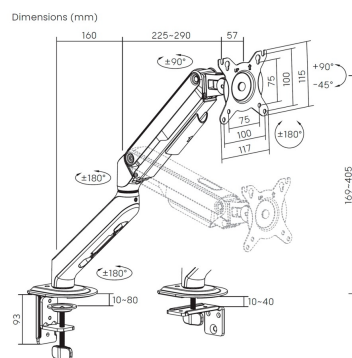

Ficha Técnica de Producto

DT32TSR-447 - Soporte de Mesa ECO Contrapeso Giratorio e Inclinable para Monitor/TV 9kg (3 Pivotes, 1 Brazo) de 17-32, Negro

P/N: DT32TSR-447

EAN: 8435739904954

AISENS® - Soporte de Mesa ECO Contrapeso Giratorio e Inclinable para Monitor/TV 9kg (3 Pivotes, 1 Brazo) de 17-32, Negro

Soporte de mesa eco contrapeso giratorio e inclinable para monitor/TV (3 pivotes, 1 brazo) de 17"-32"
Fabricado con acero de alta resistencia y pintado con pintura electrostática para un acabado perfecto.

Se permite la instalación en la mesa a través de abrazadera o de tornillo pasante

VESA Máximo: 100x100mm (Compatible con VESA de 75x75, 100x100mm)

Carga Máxima: 9kg

Ficha Técnica de Producto

DESCRIPCIÓN DE PRODUCTO

- > Soporte de mesa eco contrapeso giratorio e inclinable para monitor/TV (3 pivotes, 1 brazo) de 17"-32"
- > Fabricado con acero de alta resistencia y pintado con pintura electrostática para un acabado perfecto.
- > Se permite la instalación en la mesa a través de abrazadera o de tornillo pasante
- > VESA Máximo: 100x100mm (Compatible con VESA de 75x75, 100x100mm)
- > Carga Máxima: 9kg
- > Rango de peso soportado: 2-9kgs (El peso del monitor tiene que estar dentro de este rango)
- > Angulo de Inclinación: -45° / +90° (depende de la instalación y del espacio disponible)
- > Angulo máximo de giro: -90° / +90°(depende de la instalación y del espacio disponible)
- > Ángulo máximo de rotación: -180° / +180°(depende de la instalación y del espacio disponible)
- > Brazo articulado con muelle para un ajuste fácil y cómodo.
- > Distancia entre mesa y pantalla: ajustable entre 169 y 405mm (depende de la instalación y del espacio disponible)
- > Sistema de pasacables: dispone de unos orificios para poder pasar los cables por el interior del tubo.