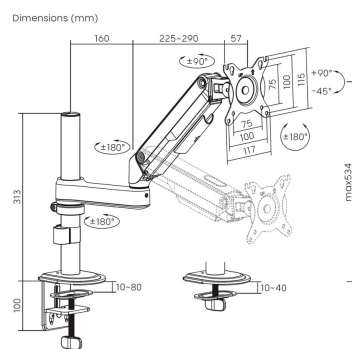

Ficha Técnica de Producto

DT32TSR-449 - Soporte de Mesa ECO Contrapeso Giratorio e Inclinable para Monitor/TV 9kg (3 Pivotes, 1 Brazo) de 17-32, Negro

P/N: DT32TSR-449

EAN: 8435739904961

AISENS® - Soporte de Mesa ECO Contrapeso Giratorio e Inclinable para Monitor/TV 9kg (3 Pivotes, 1 Brazo) de 17-32, Negro

Soporte de mesa eco contrapeso giratorio e inclinable para monitor/TV (3 pivotes, 1 brazo) de 17"-32"
Fabricado con acero de alta resistencia y pintado con pintura electrostática para un acabado perfecto.

Se permite la instalación en la mesa a través de abrazadera o de tornillo pasante

VESA Máximo: 100x100mm (Compatible con VESA de 75x75, 100x100mm)

Carga Máxima: 9kg

Ficha Técnica de Producto

DESCRIPCIÓN DE PRODUCTO

- > Soporte de mesa eco contrapeso giratorio e inclinable para monitor/TV (3 pivotes, 1 brazo) de 17"-32"
- > Fabricado con acero de alta resistencia y pintado con pintura electrostática para un acabado perfecto.
- > Se permite la instalación en la mesa a través de abrazadera o de tornillo pasante
- > VESA Máximo: 100x100mm (Compatible con VESA de 75x75, 100x100mm)
- > Carga Máxima: 9kg
- > Rango de peso soportado: 2-9kgs (El peso del monitor tiene que estar dentro de este rango)
- > Angulo de Inclinación: -45° / +90° (depende de la instalación y del espacio disponible)
- > Angulo máximo de giro: -90° / +90° (depende de la instalación y del espacio disponible)
- > Ángulo máximo de rotación: -180° / +180° (depende de la instalación y del espacio disponible)
- > Brazo articulado con muelle para un ajuste fácil y cómodo.
- > Distancia entre mesa y pantalla: ajustable entre 0 y 534mm (depende de la instalación y del espacio disponible)
- > Sistema de pasacables: dispone de unos orificios para poder pasar los cables por el interior del tubo.