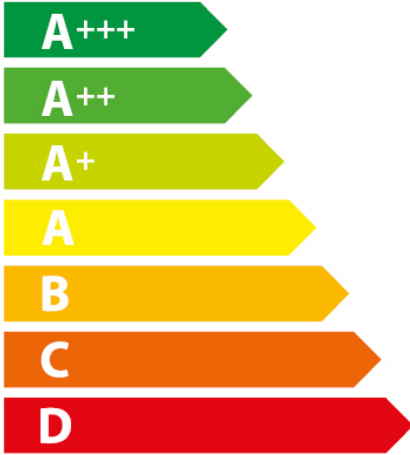

ENERG
енергия · ενεργεια

AEG

DKB6671HM 942 022 918

44
kWh/annum

ABCDEF G

ABCDEF G

ABCDEF G

70dB