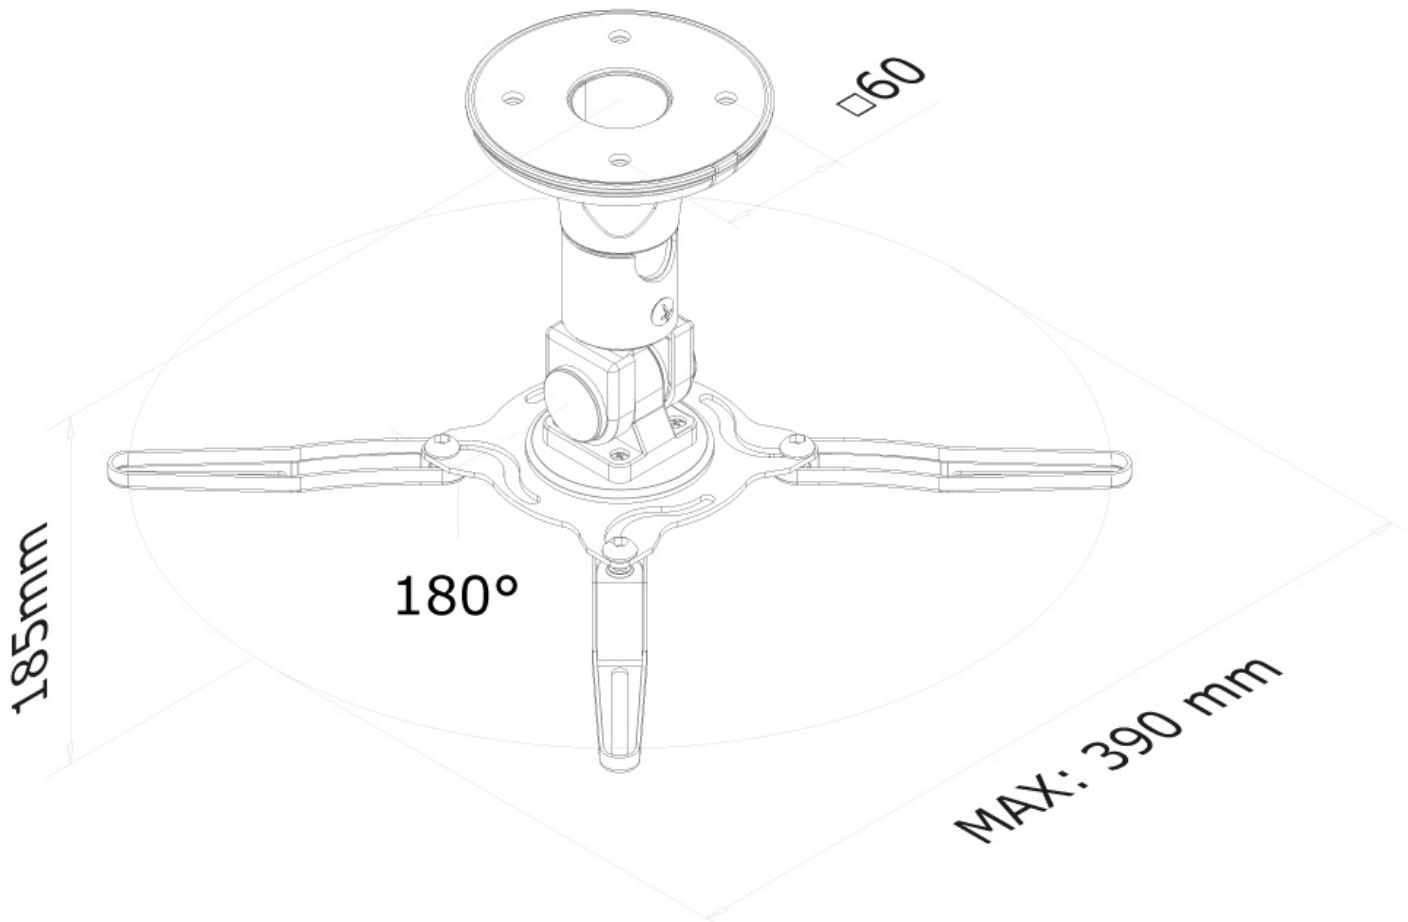

BEAMER-C50

NEOMOUNTS PROJECTOR PLAFONDSTEUN

Neomounts