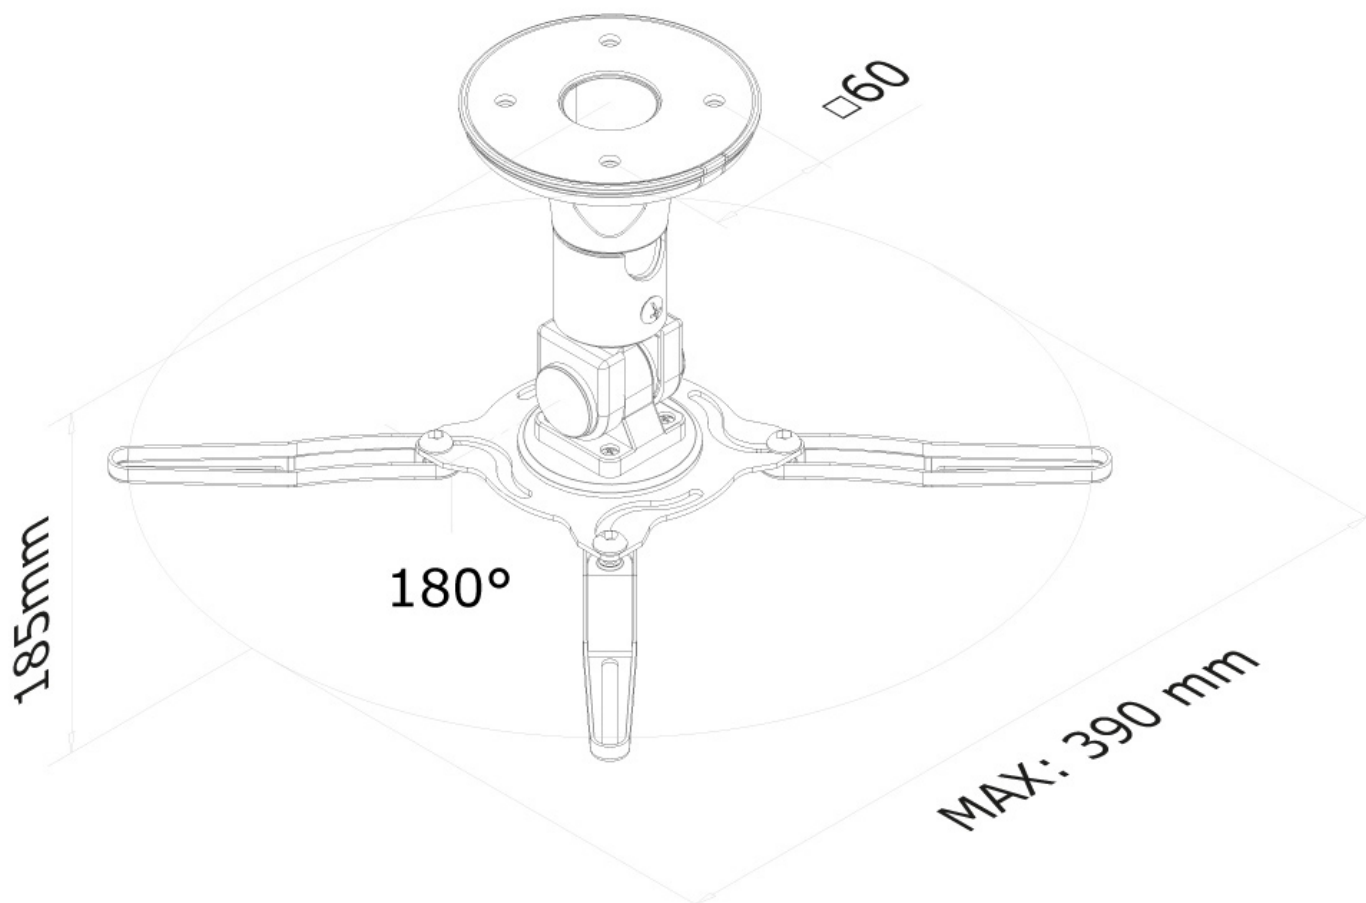

#### FUNCTIE

Type	Full motion
Hoogteverstelling	18,5 cm
Kantelen (graden)	90°
Zwenken (graden)	360°
Verstellingstype	Manueel

## NEOMOUNTS BEAMER-C50 BEAMER PLAFONDBEUGEL - H 18,5 CM - FULL MOTION

Neomounts

Neomounts

### Neomounts BEAMER-C50 Beamer plafondbeugel - max 10 kg - h 18,5 cm - full motion - zwart

Met deze Neomounts plafondsteun, model BEAMER-C50, bevestigt u een beamer/projector aan het plafond.

Door gebruik te maken van een plafondsteun profiteert u optimaal van de mogelijkheden van uw projector. De steun is eenvoudig te verstellen. De projector kunt u met dit model kantelen en draaien. Hierdoor creëert u de ideale instelling. Kabels zijn netjes weg te werken.

De BEAMER-C50 is geschikt voor projectoren t/m 10 kilo en universeel te monteren op projectoren. Op de onderzijde van de projector treft u montagegaten aan. Hierop monteert u onze steun.

BEAMER-C50

NEOMOUNTS BEAMER-C50 BEAMER  
PLAFONDBEUGEL - H 18,5 CM - FULL MOTION