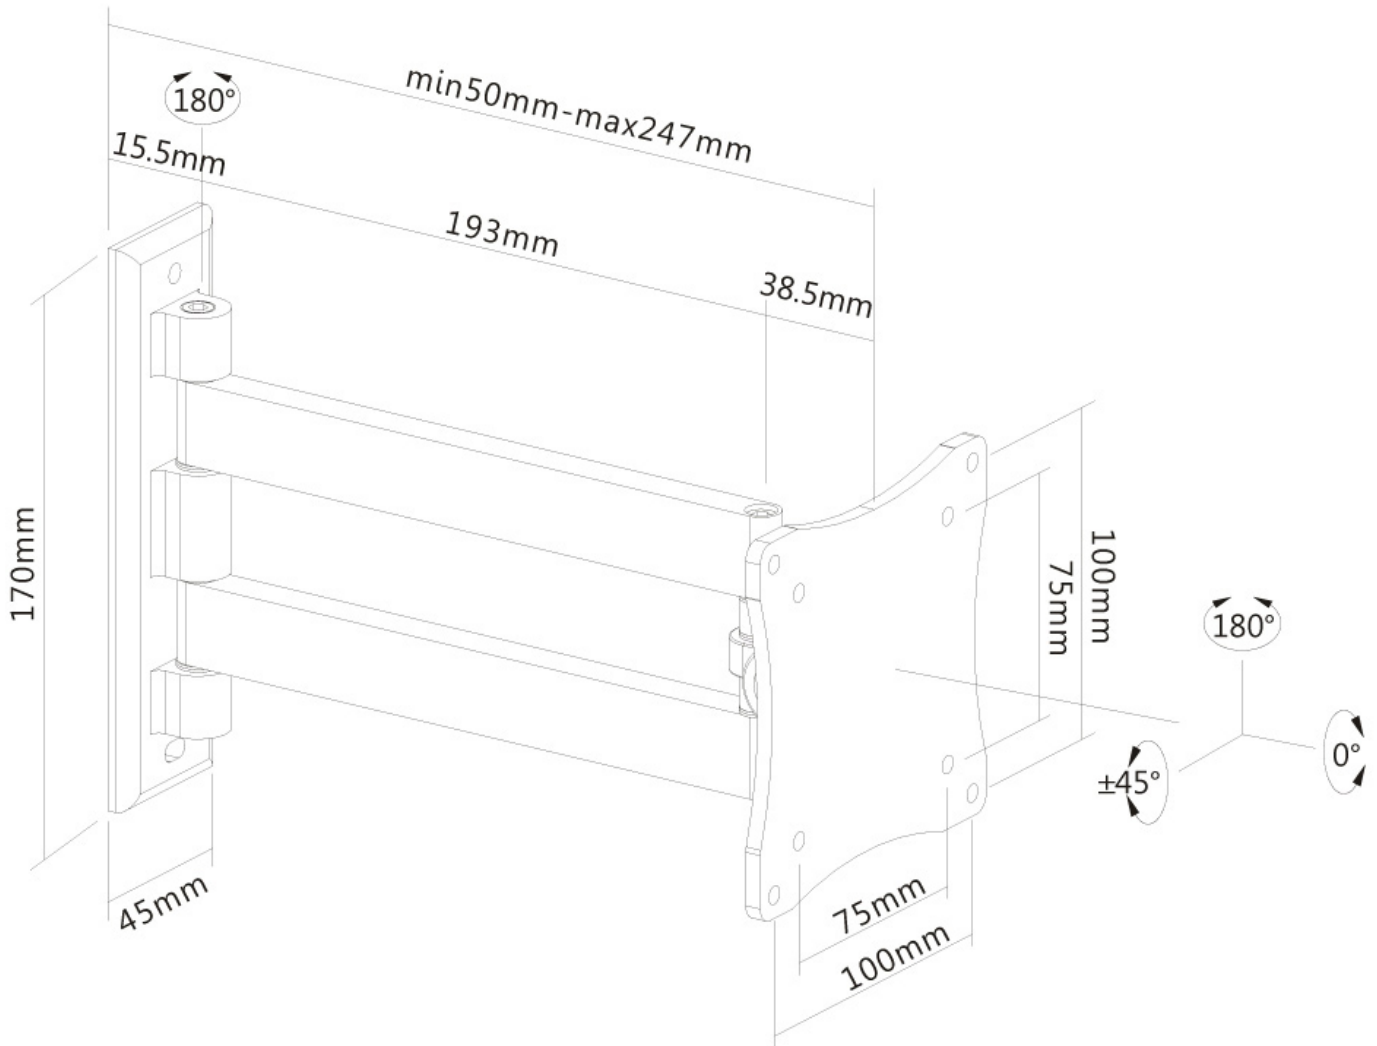

FPMA-W820BLACK

NEOMOUNTS TV/MONITOR WANDSTEUN

Neomounts