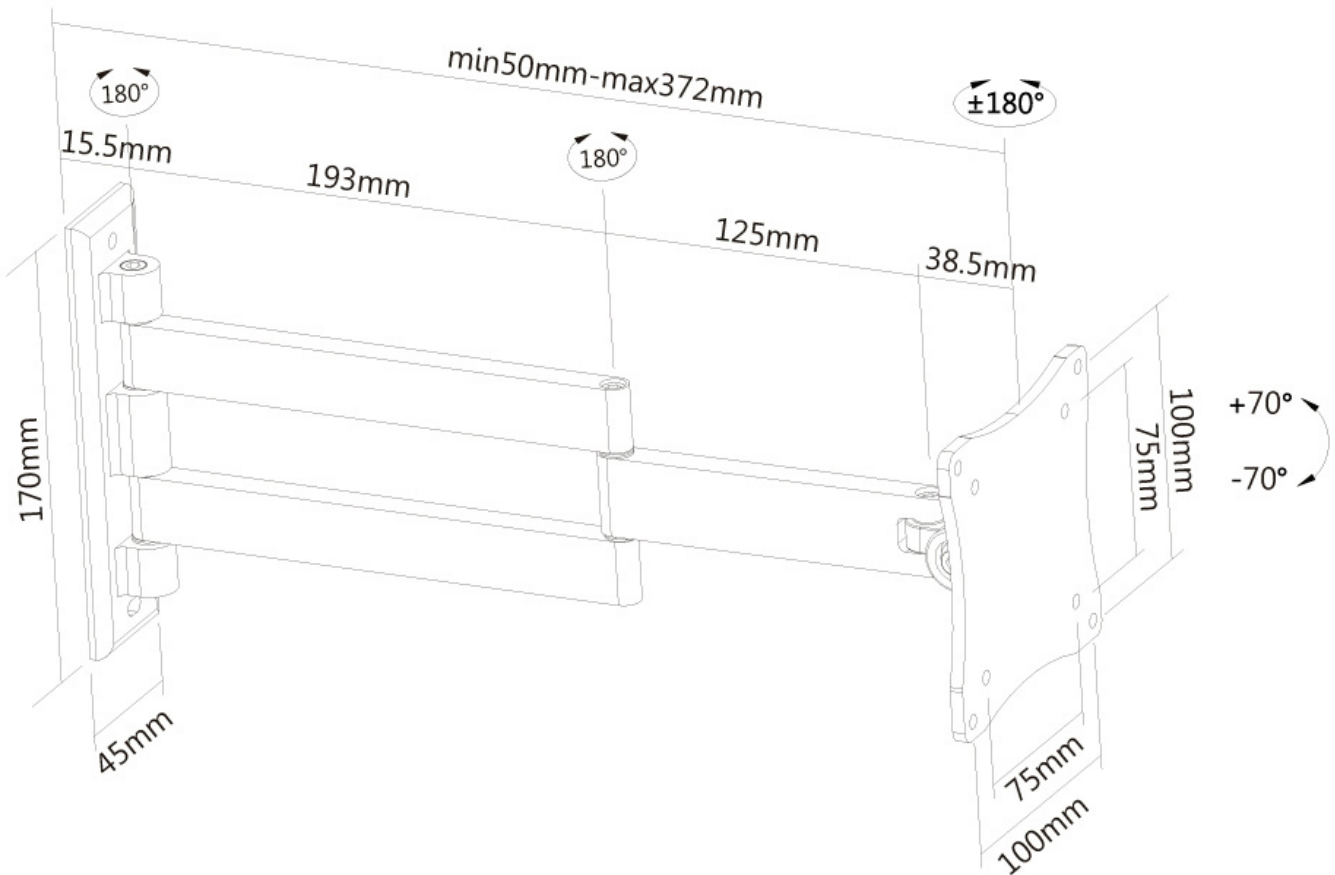

FPMA-W830BLACK

NEOMOUNTS SOPORTE DE PARED PARA

Neomounts