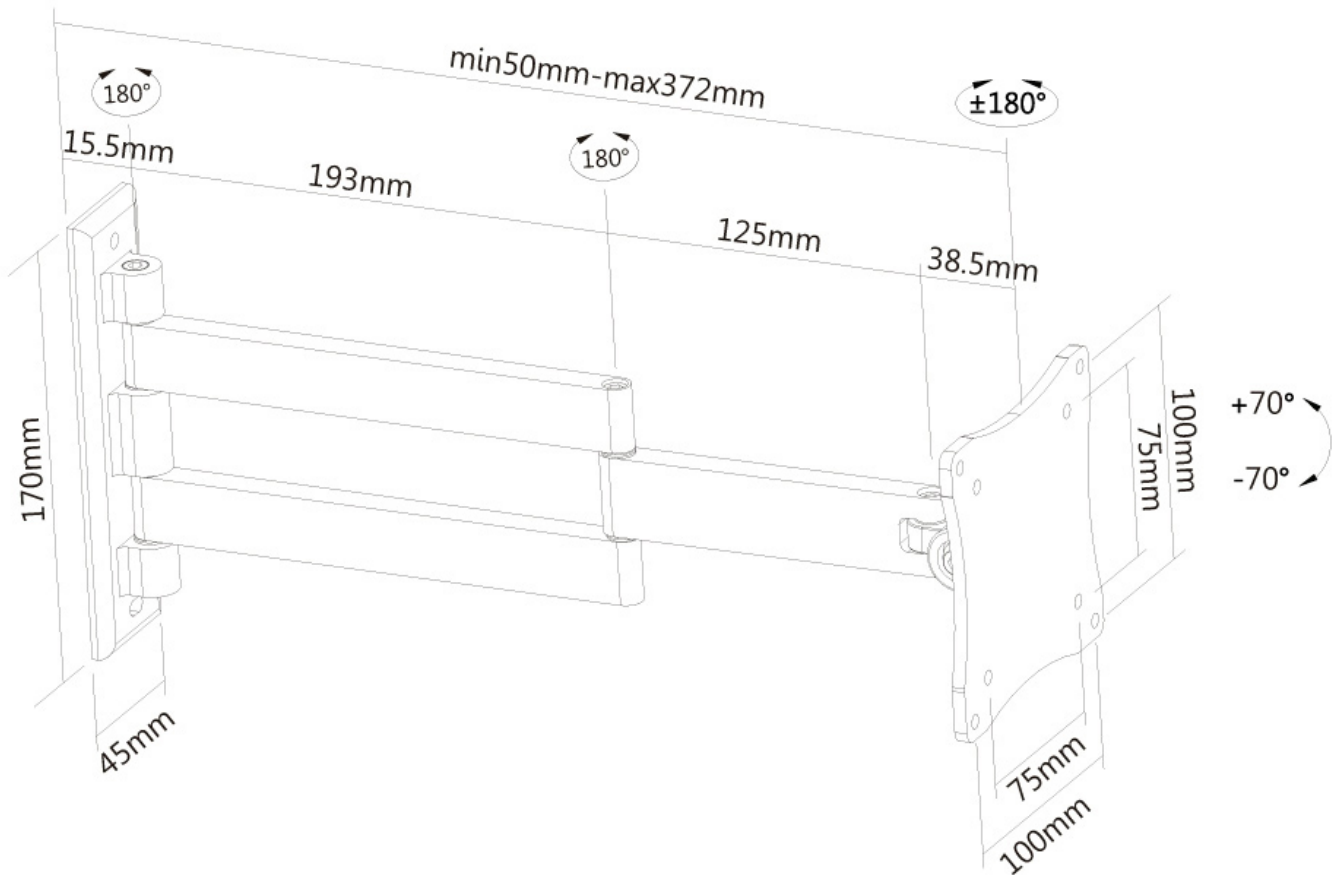

FPMA-W830BLACK

NEOMOUNTS TV/MONITOR WANDSTEUN

Neomounts