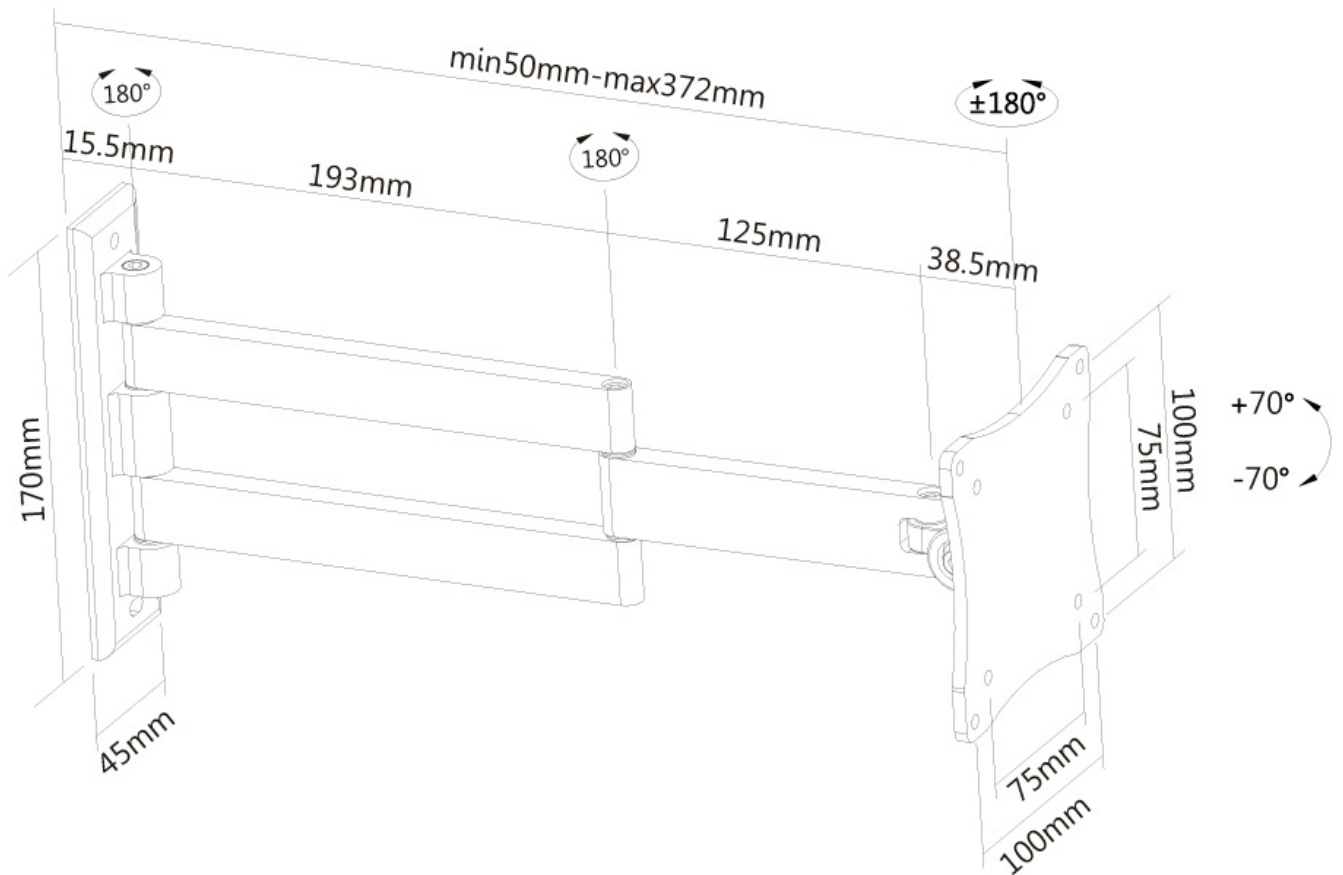

FPMA-W830BLACK

NEOMOUNTS TV/MONITOR WANDSTEUN

Neomounts