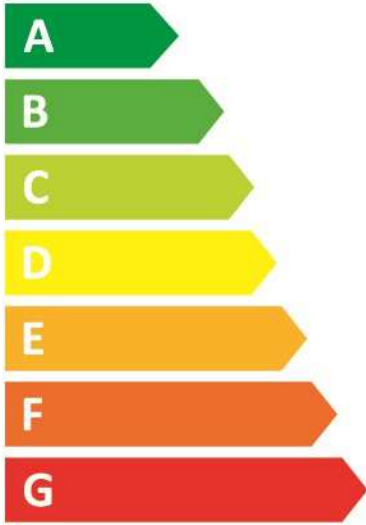

ENERG

beko

BMWUR10149DC 7004240045

A

36 kWh /

10,0 kg

3:58

52 L