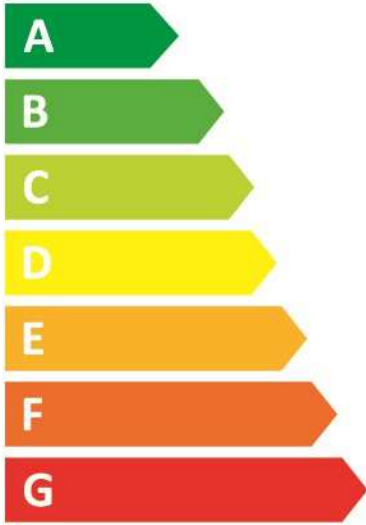

ENERGY

beko

BMWEP10149DB 7004240046

A

36 kWh /

10,0 kg

3:58

52 L