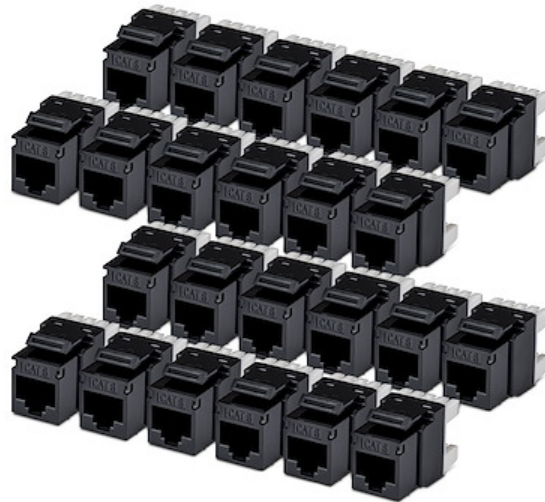

Jack Keystone Cat6, Lot de 24 Prises Ethernet RJ45 Keystone, Prise Murale UTP Cat6, Connecteur à 180 Degrés 110 Punch Down, Noir

N° de produit: C6KEY110180BK24PK

Terminez vos câblages muraux Cat6/Cat5e à l'aide de ce lot de 24 connecteurs Keystone RJ45. Idéal pour les installations de câblage structuré, l'expansion de réseau ou la reconfiguration de bureaux, ce multipack de connecteurs Keystone Cat6 constitue une solution pratique pour raccorder plusieurs prises via des plaques murales, des boîtiers de surface ou des panneaux de brassage Keystone.

Le connecteur Keystone Cat6 dispose d'un design 110 punch down à 180 degrés qui prend en charge une entrée de câble droite par l'arrière, adapté aux panneaux de brassage et aux plaques murales Keystone avec dégagement suffisant. Cette configuration permet des terminaisons propres et en ligne droite, sans avoir à repositionner le câble.

Maintenez une transmission de signal constante grâce aux contacts RJ45 en bronze phosphoreux plaqués or, qui résistent à la corrosion et préviennent la dégradation des performances réseau au fil du temps. Le connecteur Keystone Cat6 maintient une pression de contact fiable afin de réduire les pertes de signal dans les réseaux critiques ou à haute disponibilité, garantissant ainsi une fiabilité à long terme dans les environnements exigeants.

Planifiez et réalisez des projets de câblage multi-pièces avec un matériel homogène à chaque point de terminaison. Le format en lot de 24 permet des terminaisons standardisées à travers différents étages, pièces et bureaux, éliminant les variations dues aux stocks mélangés et garantissant une cohérence dans les déploiements LAN de grande envergure.