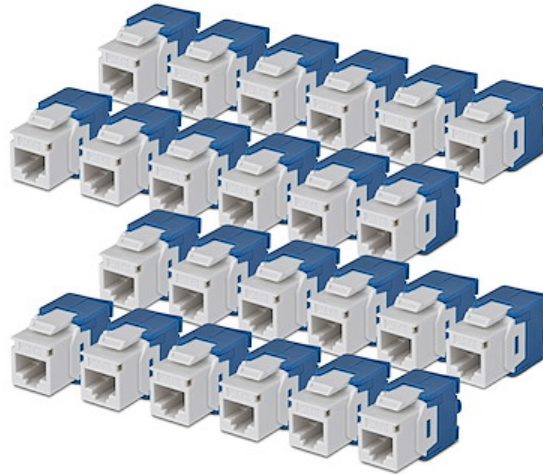

Jack Keystone Cat6, Lot de 24 Prises Ethernet RJ45 Keystone, Prise Murale UTP Cat6, 180 Degrés Sans Outil, Blanc

N° de produit: C6KEYTL180WH24PK

Utilisez ce lot de 24 connecteurs Keystone RJ45 sans outil pour terminer rapidement et proprement vos prises réseau, sans avoir besoin d'outils de poinçonnage. Idéal pour les installations de câblage structuré, l'expansion de réseau ou la reconfiguration de bureaux, ce multipack de connecteurs Keystone Cat6 constitue une solution pratique pour raccorder directement des câbles droits aux panneaux de brassage Keystone et aux plaques murales.

Le connecteur Keystone Cat6 sans outil dispose d'une conception à 180 degrés qui prend en charge une entrée de câble droite par l'arrière, adaptée aux panneaux de brassage et aux plaques murales Keystone avec espace dégagé. Cette disposition permet des terminaisons propres et en ligne droite, sans repositionner le câble.

Planifiez et réalisez des projets de câblage multi-pièces avec un matériel homogène à chaque point de terminaison. Le format en lot de 24 permet des terminaisons standardisées à travers différents étages, pièces et bureaux, éliminant les variations dues aux stocks mélangés et garantissant une cohérence dans les déploiements LAN de grande envergure.