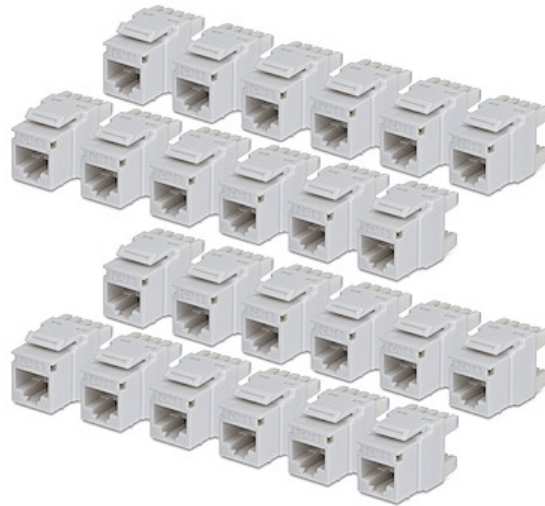

Jack Keystone Cat6, Lot de 24 Prises Ethernet RJ45 Keystone, Prise Murale UTP Cat6, Connecteur à 180 Degrés 110 Punch Down, Blanc

N° de produit: C6KEY110180WH24PK

Terminez vos câblages muraux Cat6/Cat5e à l'aide de ce lot de 24 connecteurs Keystone RJ45. Idéal pour les installations de câblage structuré, l'expansion de réseau ou la reconfiguration de bureaux, ce multipack de connecteurs Keystone Cat6 constitue une solution pratique pour raccorder plusieurs prises via des plaques murales, des boîtiers de surface ou des panneaux de brassage Keystone.

Le connecteur Keystone Cat6 dispose d'un design 110 punch down à 180 degrés qui prend en charge une entrée de câble droite par l'arrière, adapté aux panneaux de brassage et aux plaques murales Keystone avec dégagement suffisant. Cette configuration permet des terminaisons propres et en ligne droite, sans avoir à repositionner le câble.

Maintenez une transmission de signal constante grâce aux contacts RJ45 en bronze phosphoreux plaqués or, qui résistent à la corrosion et préviennent la dégradation des performances réseau au fil du temps. Le connecteur Keystone Cat6 maintient une pression de contact fiable afin de réduire les pertes de signal dans les réseaux critiques ou à haute disponibilité, garantissant ainsi une fiabilité à long terme dans les environnements exigeants.

Planifiez et réalisez des projets de câblage multi-pièces avec un matériel homogène à chaque point de terminaison. Le format en lot de 24 permet des terminaisons standardisées à travers différents étages, pièces et bureaux, éliminant les variations dues aux stocks mélangés et garantissant une cohérence dans les déploiements LAN de grande envergure.