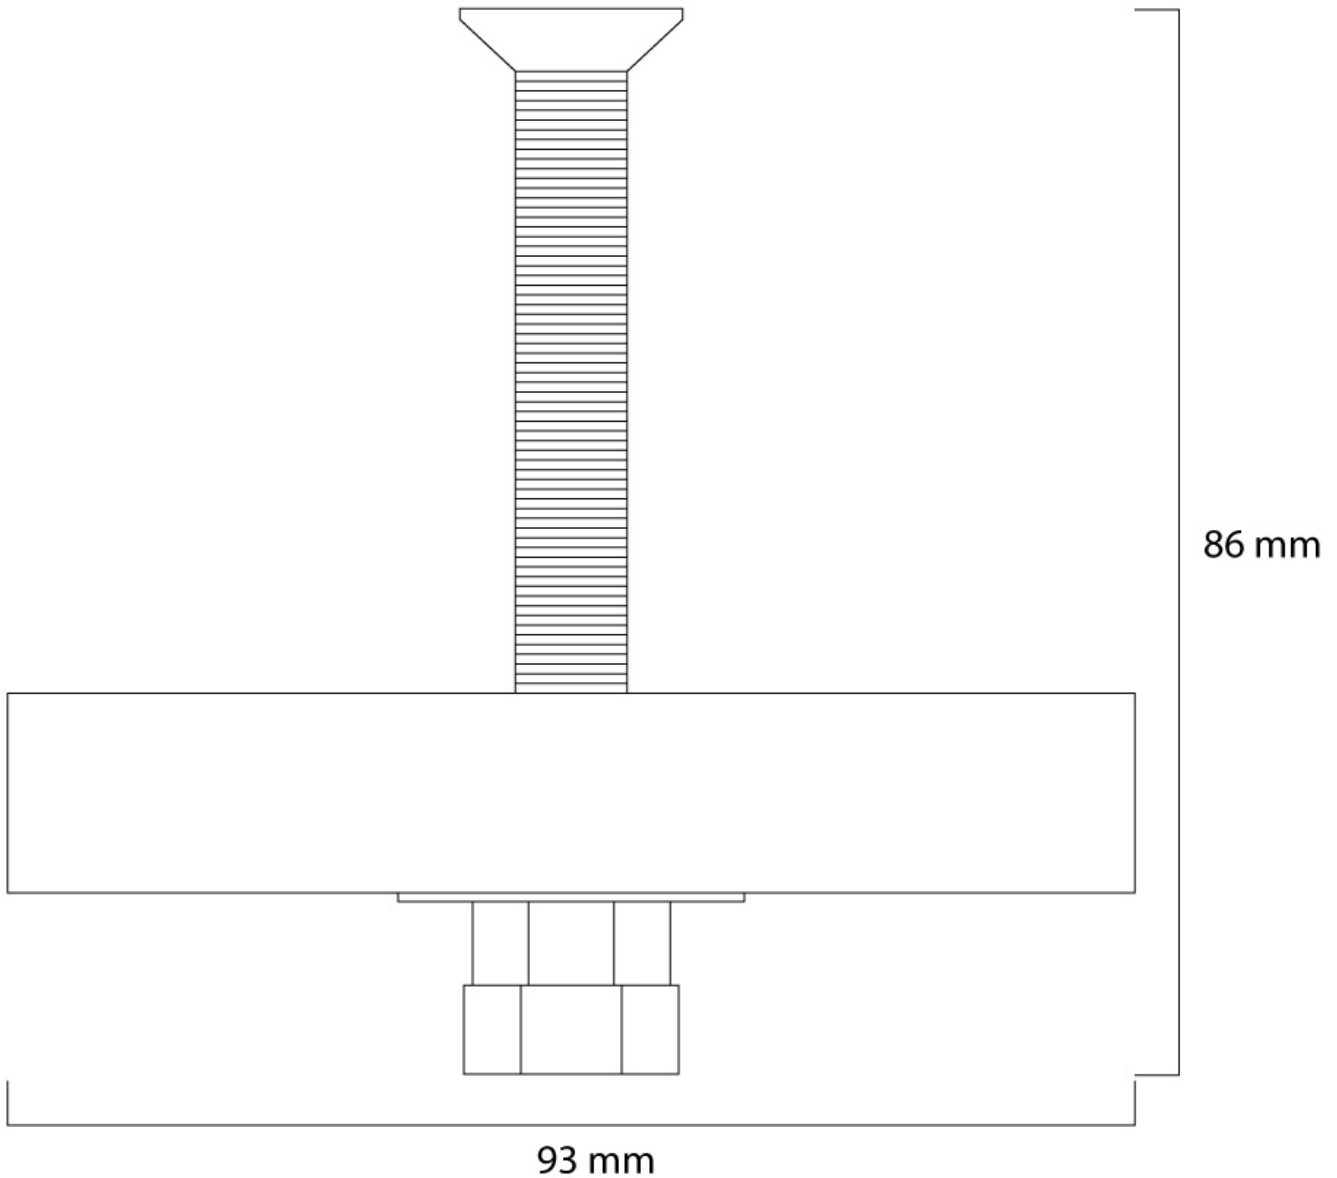

NewStar Products Europe B.V.
Wateringweg 62/B
2031 EJ HAARLEM
THE NETHERLANDS

Phone : +31(0)23-5478888
Fax : +31(0)23-5478889
Email : info@newstar.nl
Website : www.newstar.eu

NewStar cannot be held liable for any inaccuracies and copyrights.
No part of this publication may be reproduced and/or published by print, photocopy, microfilm or in any other way, without prior written permission of NewStar Computer Products Europe BV.