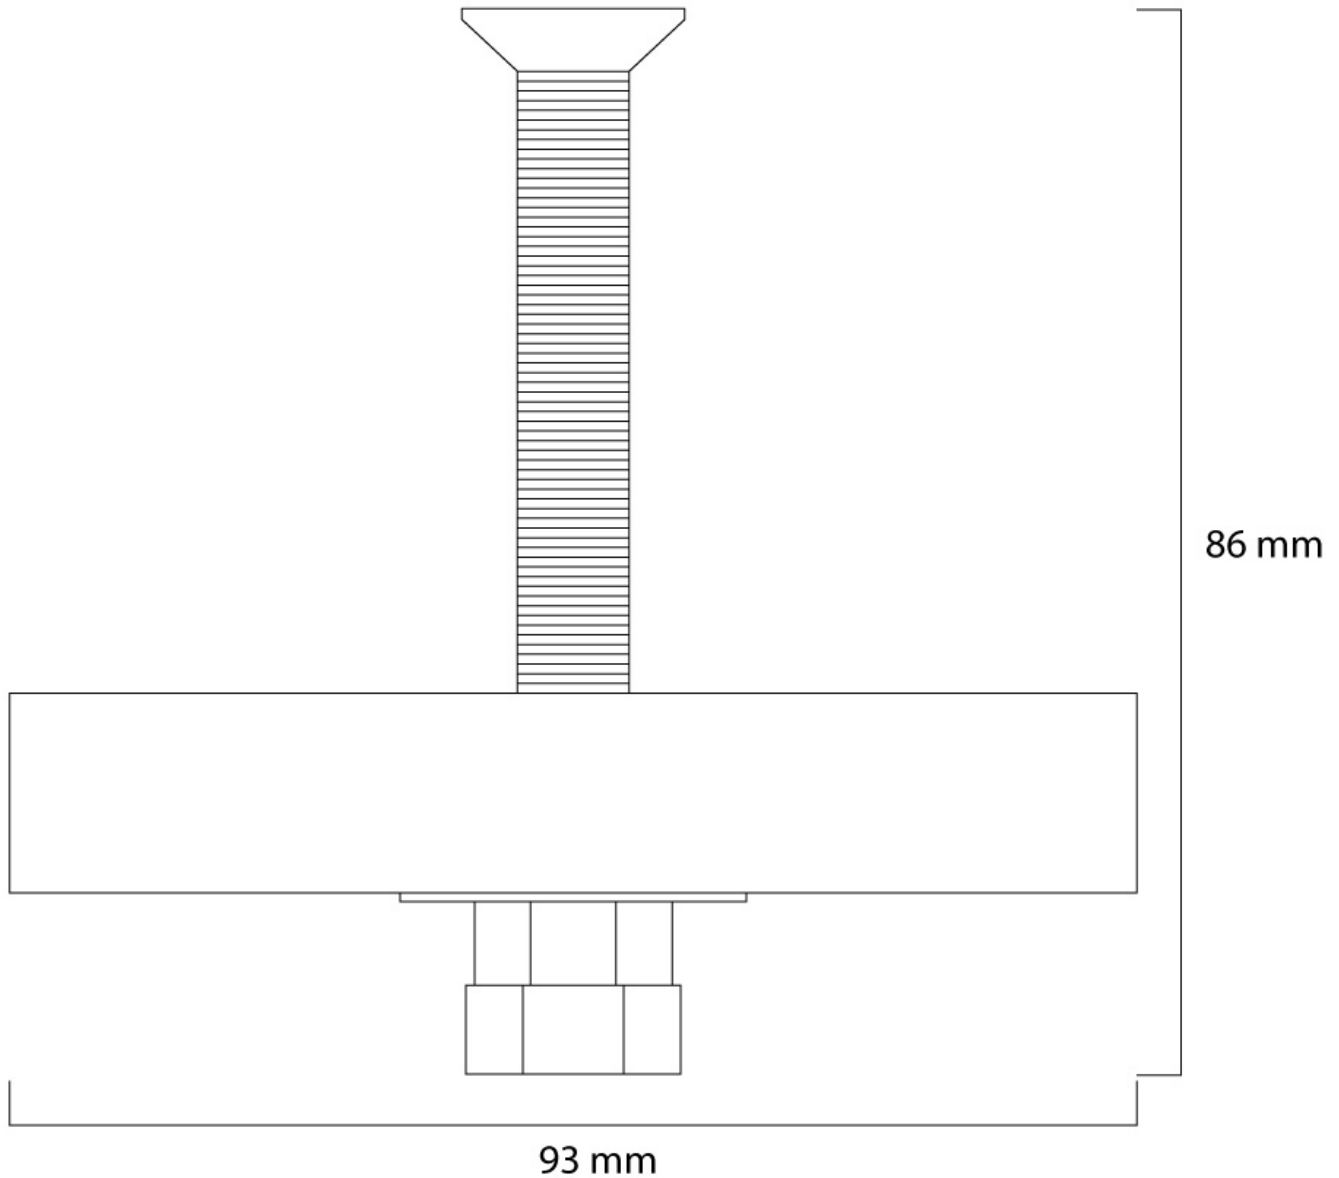

NewStar Products Europe B.V.
Wateringweg 62/B
2031 EJ HAARLEM
THE NETHERLANDS

Phone : +31(0)23-5478888
Fax : +31(0)23-5478889
Email : info@newstar.nl
Website : www.newstar.eu

NewStar cannot be held liable for any inaccuracies and copyrights.
No part of this publication may be reproduced and/or published by print, photocopy, microfilm or in any other way, without prior written permission of NewStar Computer Products Europe BV.