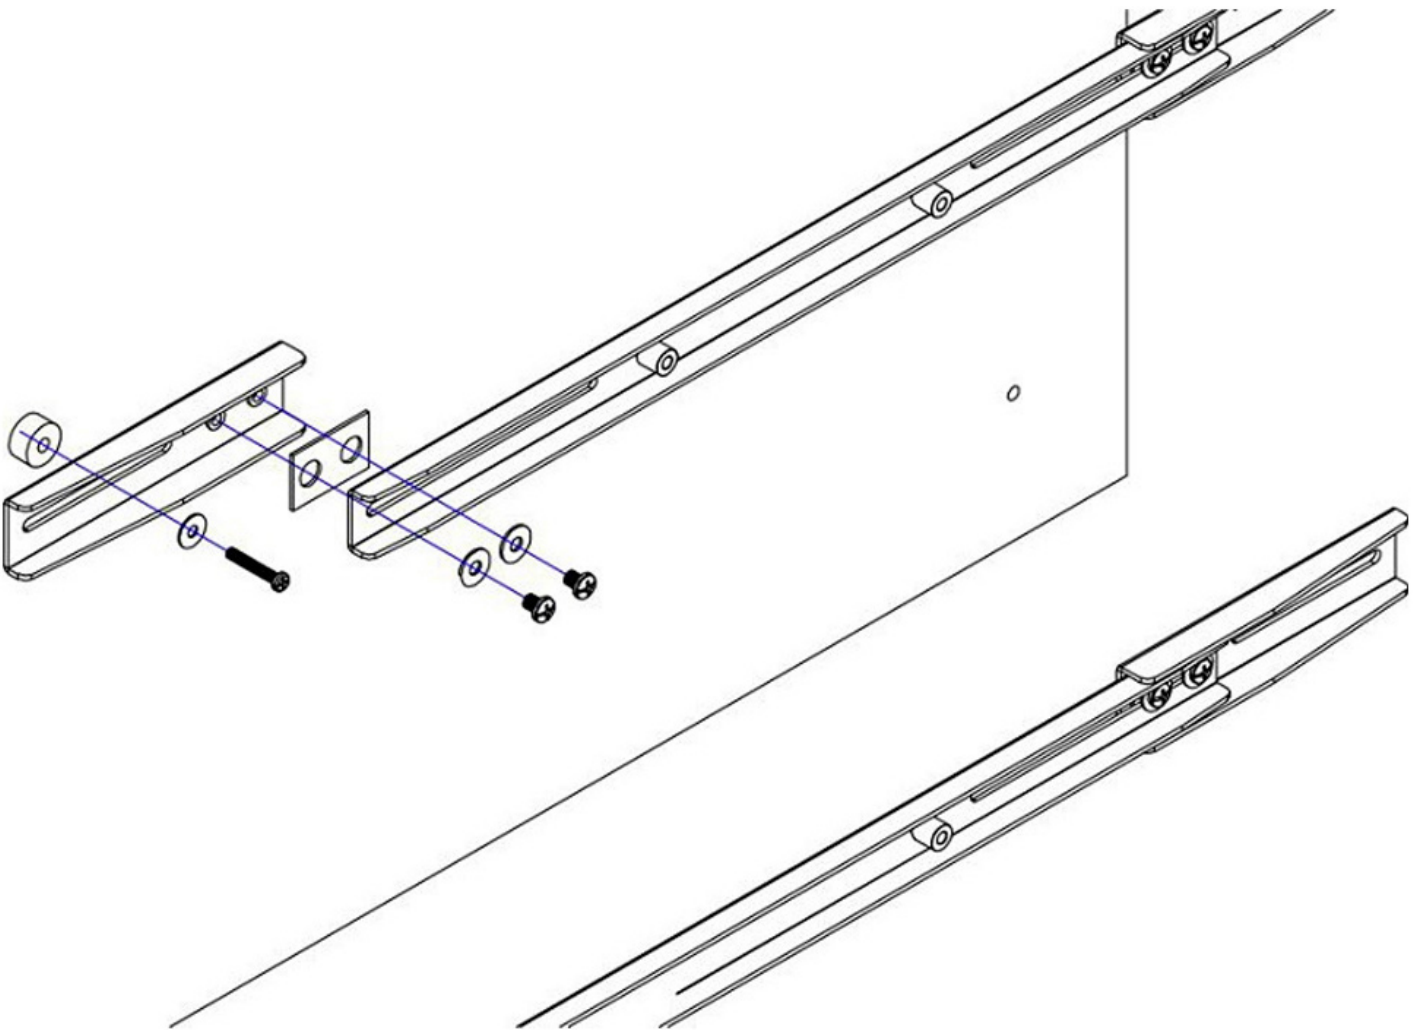

FPMA-VESA800

PLACA ADAPTADORA NEOMOUNTS VESA

ESPECIFICACIONES

GENERAL

Tamaño mín. pantalla*	27 inch
Tamaño máx. pantalla*	60 inch
Peso mínimo	0 kg (por pantalla)
Peso máximo	50 kg (por pantalla)
Pantallas	1
VESA mínimo	600x450 mm
VESA máximo	800x450 mm

FUNCIONALIDAD

Tipo	Fijo
Tipo de ajuste	Ninguno

INFORMACIÓN

Color	Plata
Material principal	Acero
Garantía	5 años
EAN code	8717371444167

*Nota: Los tamaños en pulgadas indicados son sólo una indicación, combinados con el peso y los tamaños VESA. El peso máximo y el tamaño VESA son restricciones absolutas para los productos y no deben superarse.

Neomounts

La FPMA-VESA800 es una tira adaptadora que permite ampliar el patrón de agujeros VESA de 600x450 mm a 800x450 mm para PLASMA-M1200 y PLASMA-M1800E.

Este adaptador le permite convertir el patrón de agujeros de montaje LCD TV. Convierte patrones de agujeros VESA de 600x450 a 800x450. Ideal para montar monitores LCD / TFT más grandes para pared, soportes de mesa y techo.

Estas tiras tienen una profundidad de 4 mm y sólo se suministra incluyendo todo el hardware de montaje necesario.

FPMA-VESA800

PLACA ADAPTADORA NEOMOUNTS VESA

Neomounts