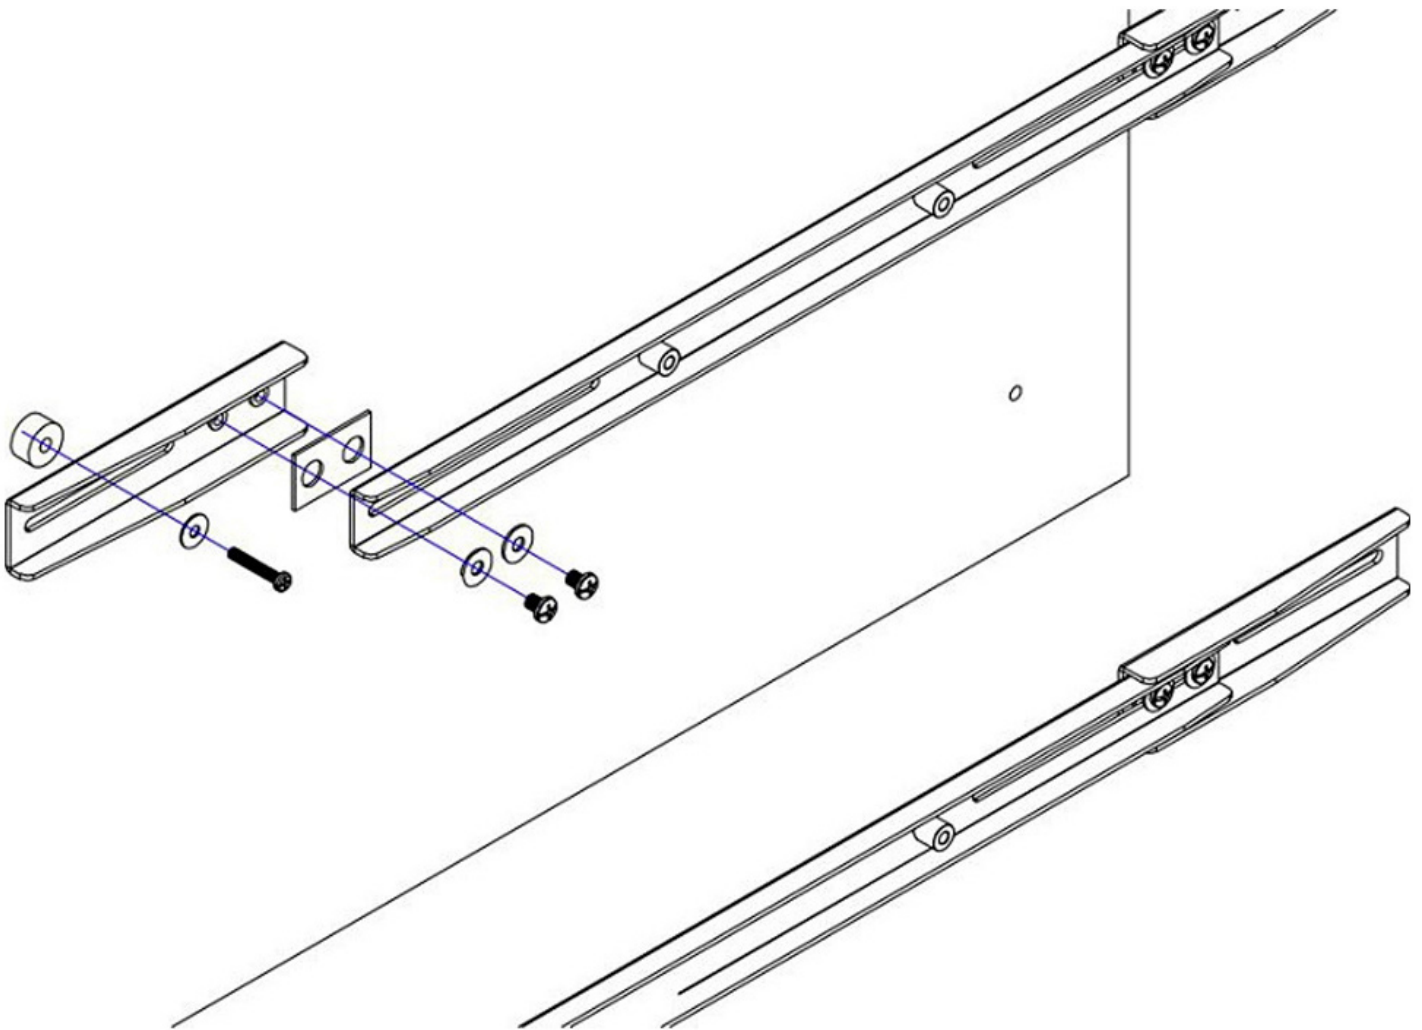

FPMA-VESA800

NEOMOUNTS PLAQUE D'ADAPTATION VESA

Neomounts