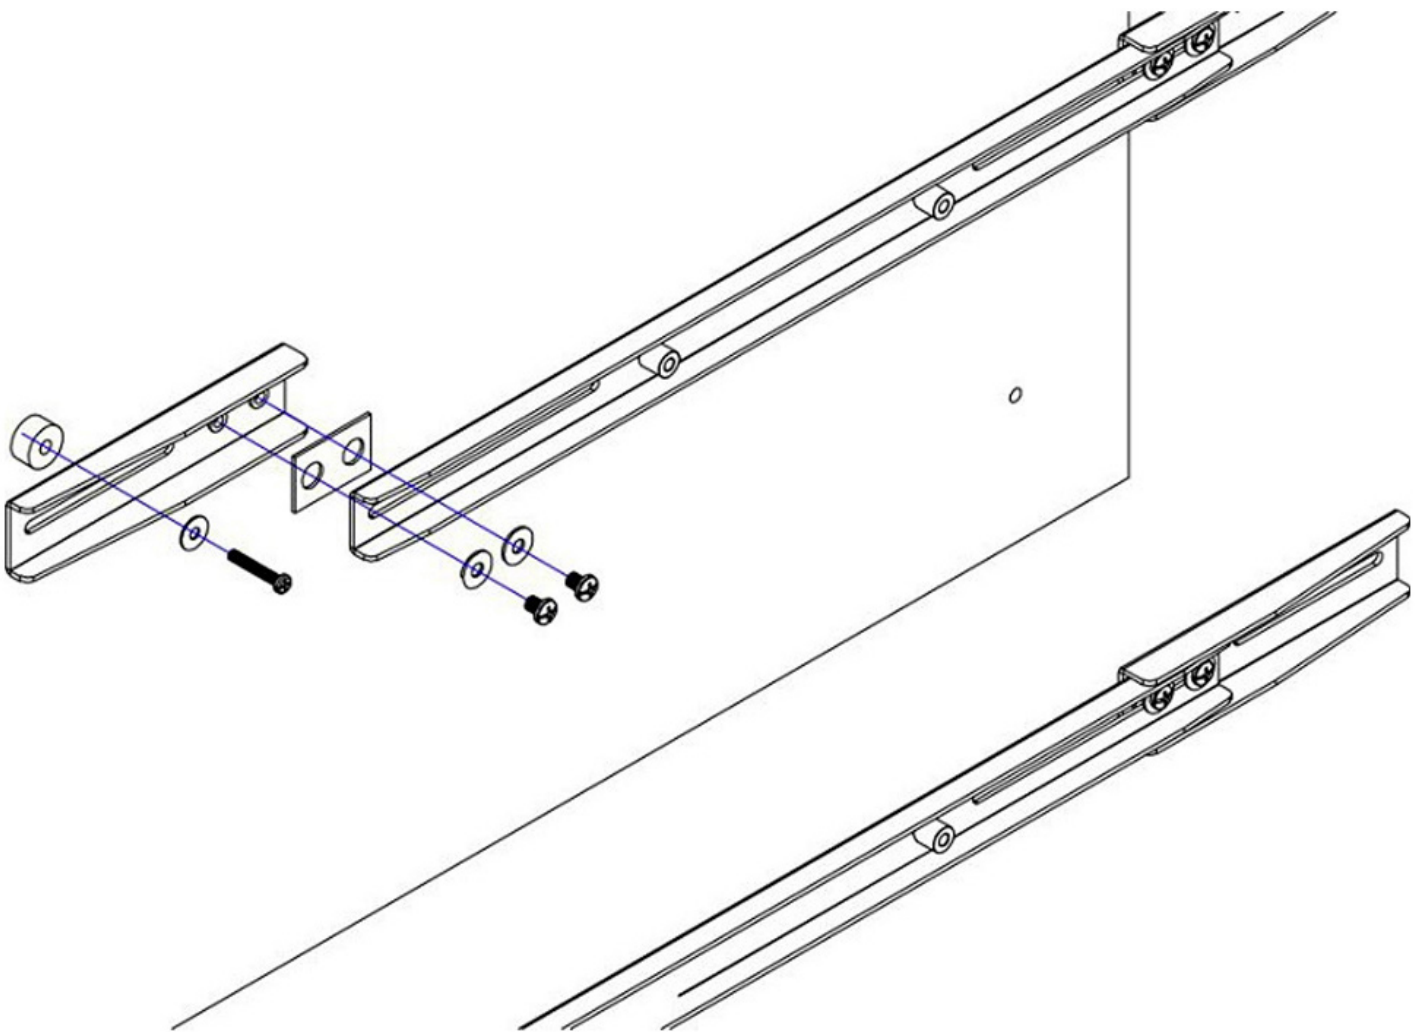

FPMA-VESA800

PIASTRA DI CONVERSIONE VESA NEOMOUNTS

SPECIFICAZIONI

GENERALE

Dim. min. schermo*	27 inch
Dim. max. schermo*	60 inch
Peso minimo	0 kg (per schermo)
Peso massimo	50 kg (per schermo)
Schermi	1
Minimo VESA	600x450 mm
Massimo VESA	800x450 mm

Neomounts

FPMA-VESA800 è una fascetta di conversione che consente di ingrandire un modello di foro VESA di 600x450 mm in 800x450 mm per PLASMA-M1200 e PLASMA-M1800E.

Le fascette di adattamento Neomounts, modello FPMA-VESA800 consente di ingrandire un modello di foro VESA 600x450 mm in 800x450 mm per i supporti da pavimento PLASMA-M1200 e PLASMA-M1800E.

Adatto a schermi fino a 60" (150 cm) con una capacità massima di trasporto di 50 kg.

La piastra di adattamento è di soli 4 mm di profondità e viene fornita con tutti i suppellettili.

FPMA-VESA800

PIASTRA DI CONVERSIONE VESA NEOMOUNTS