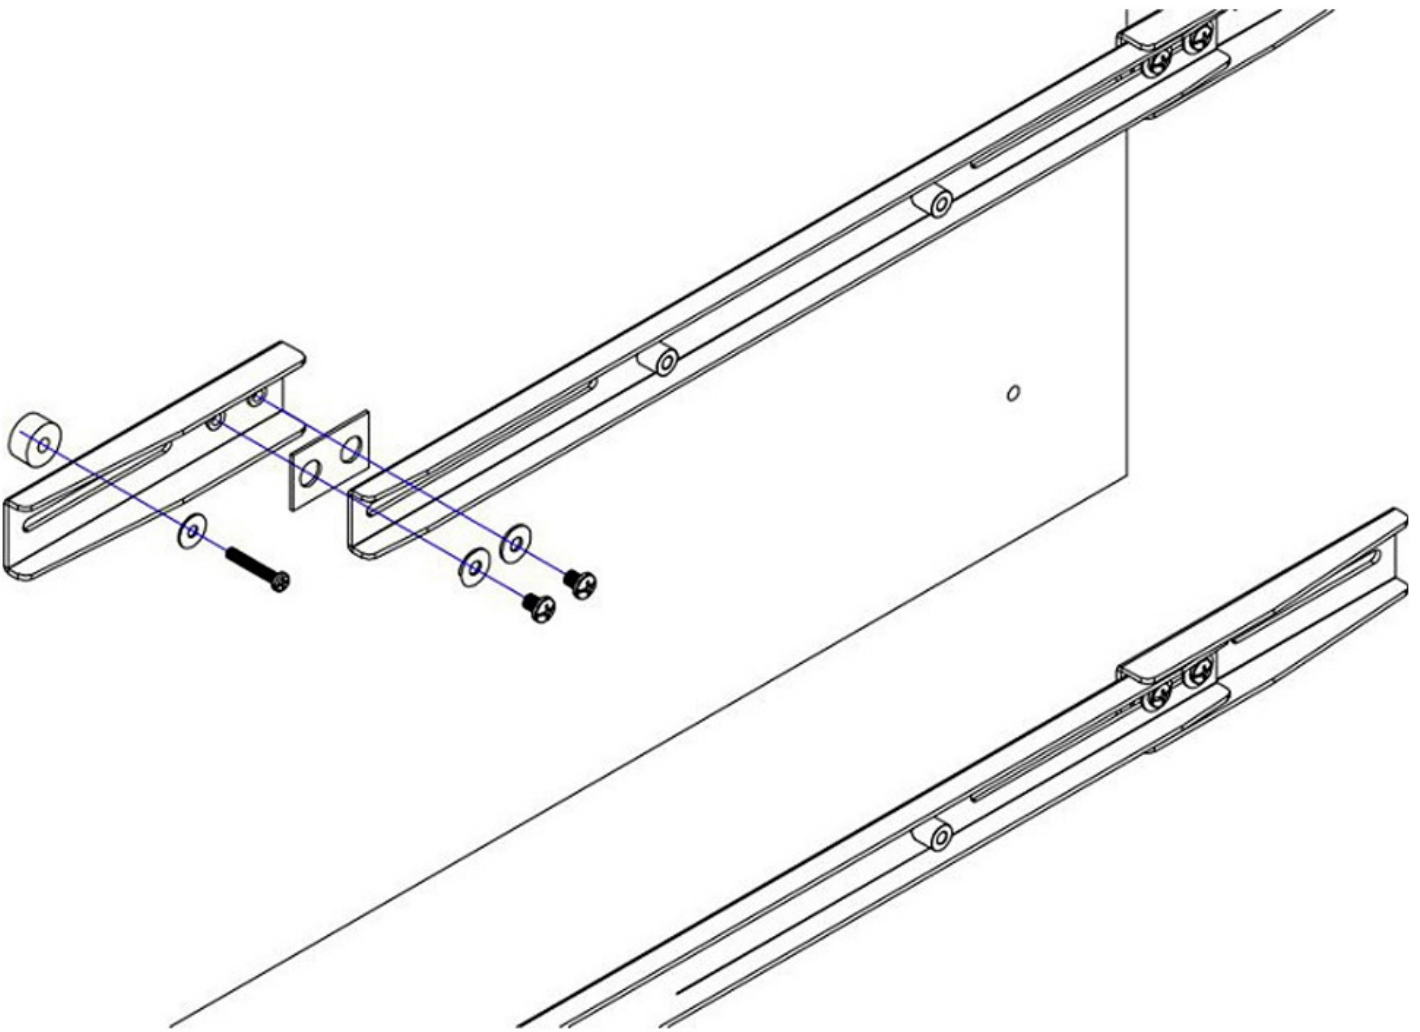

Neomounts

**FPMA-VESA800 è una fascetta di conversione che consente di ingrandire un modello di foro VESA di 600x450 mm in 800x450 mm per PLASMA-M1200 e PLASMA-M1800E.**

Le fascette di adattamento Neomounts, modello FPMA-VESA800 consente di ingrandire un modello di foro VESA 600x450 mm in 800x450 mm per i supporti da pavimento PLASMA-M1200 e PLASMA-M1800E.

Adatto a schermi fino a 60" (150 cm) con una capacità massima di trasporto di 50 kg.

La piastra di adattamento è di soli 4 mm di profondità e viene fornita con tutti i suppellettili.

FPMA-VESA800

PIASTRA DI CONVERSIONE VESA NEOMOUNTS