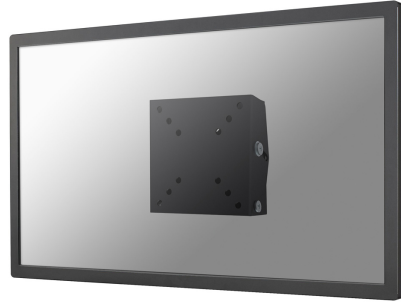

FPMA-W60

Neomounts by Newstar FPMA-W60 is een kantelbare wandsteun voor flat screens t/m 30" (76 cm).

NEOMOUNTS BY NEWSTAR TV WANDSTEUN

SPECIFICATIES

Afstand tot wand	5 cm
Garantie	5 jaar
Hoogteverstelling	Geen
Kantelen (graden)	20°
Kleur	Zwart
Max. beeldformaat	30
Max. draagvermogen	15
Min. beeldformaat	10
Min. draagvermogen	0
Schermen	1
Type	Kantelen
VESA maximaal	100x100 mm
VESA minimaal	50x50 mm
VESA patroon	100x100 50x50 75x75
EAN code	8717371443931

Met deze Neomounts by Newstar wandsteun, FPMA-W60, bevestigt u een LCD/LED/TFT scherm aan de muur.

Door gebruik te maken van een wandsteun profiteert u optimaal van de mogelijkheden van uw scherm. De wandsteun is eenvoudig te kantelen (maximaal 20 graden). Hierdoor creëert u de ideale kijkhoek.

De FPMA-W60 is geschikt voor schermen t/m 30" (76 cm). Het draagvermogen van de steun is 15 kg.

Dit product is geschikt voor schermen met een VESA gatenpatroon van maximaal 100x100 mm. Heeft u een afwijkend (groter) gatenpatroon, dan kunt u dit oplossen met een van onze VESA verloopplaten.