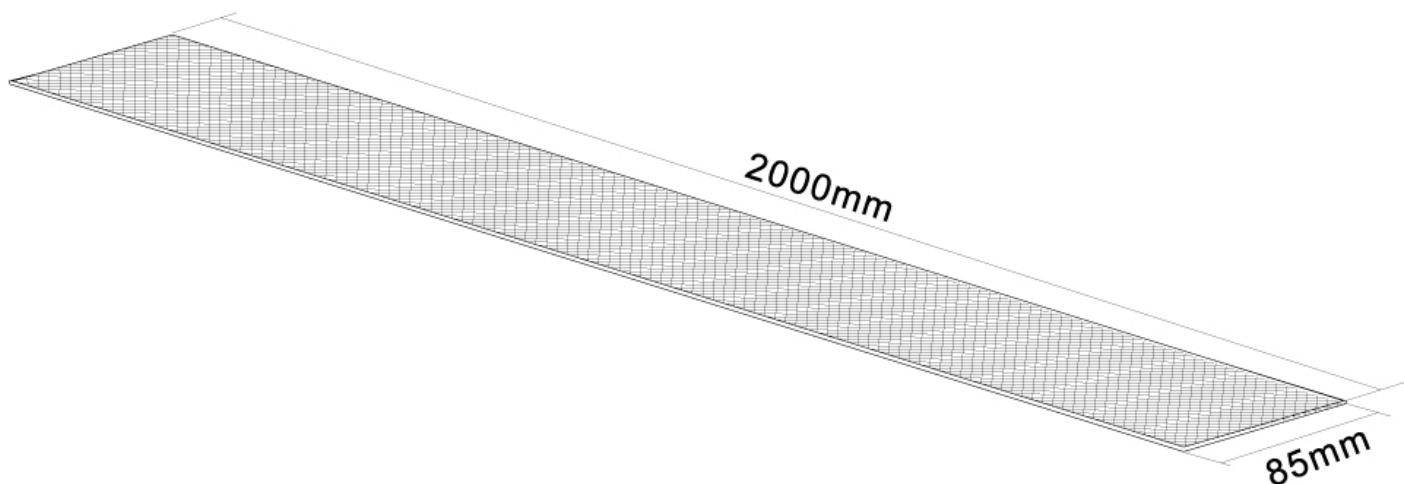

**THE BEST SUPPORT
FOR YOUR AV & IT HARDWARE**
T: + 31(0)23-5478888 | E: info@newstar.eu | W: www.newstar.eu

NS-CS200BLACK

NEWSTAR CHAUSSETTE DE CÂBLE

NewStar Products Europe B.V.
Wateringweg 62/B
2031 EJ HAARLEM
THE NETHERLANDS

Phone : +31(0)23-5478888
Fax : +31(0)23-5478889
Email : info@newstar.nl
Website : www.newstar.eu

NewStar cannot be held liable for any inaccuracies and copyrights.
No part of this publication may be reproduced and/or published by print, photocopy, microfilm or in any other way, without prior written permission of NewStar Computer Products Europe BV.