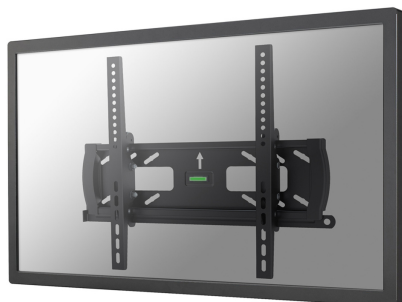

PLASMA-W240

NEOMOUNTS TV WANDSTEUN

SPECIFICATIES

ALGEMEEN

Min. beeldformaat*	23 inch
Max. beeldformaat*	60 inch
Min. draagvermogen	0 kg (per scherm)
Max. draagvermogen	45 kg (per scherm)
Schermen	1
VESA minimaal	75x75 mm
VESA maximaal	400x400 mm
Afstand tot wand	5,9 cm

Neomounts

Neomounts

Neomounts PLASMA-W240 is een kantelbare wandsteun voor flat screens t/m 60" (152 cm). Incl. beveiligingslot.

Met deze kantelbare Neomounts wandsteun, model PLASMA-W240, hangt u een LED scherm tegen de wand.

Deze LED steun is slechts 5,9 cm diep waardoor uw LED TV één geheel wordt met de wand.

De PLASMA-W240 heeft een draagvermogen van 50 kg en kan gemonteerd worden op schermen met een maximaal VESA gatenpatroon van 400x400 mm aan de achterzijde van het scherm. Hiermee hangt u eenvoudig schermen t/m 60" (152 cm) aan de wand.

De montage is een fluitje van een cent. U monteert de horizontale strip op de wand en de 2 haken achterop uw scherm. Vervolgens haakt u het scherm over de strip en kunt u optimaal genieten van uw LED televisie.