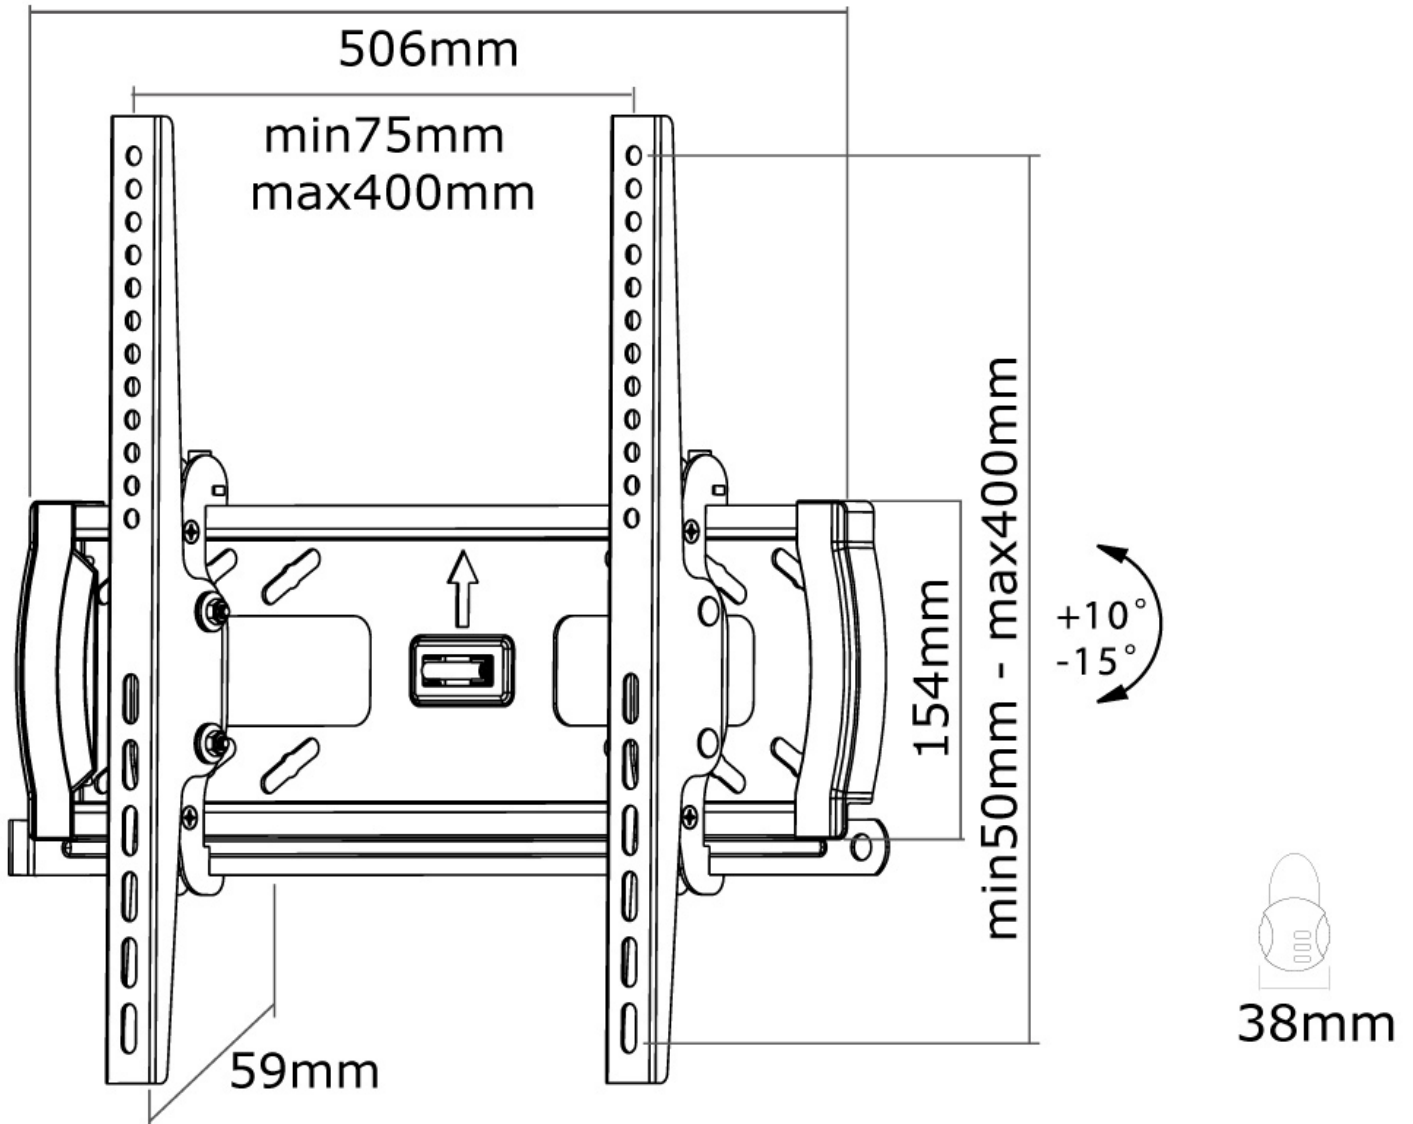

PLASMA-W240

NEOMOUNTS SUPPORT MURAL POUR TV

Neomounts