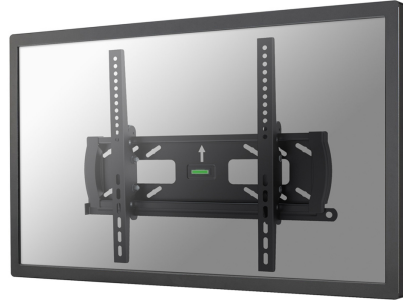

FONCTIONNALITÉ

Type	Inclinaison
Verrouillable	Verrouillable - Cadenas non inclus
Inclinaison (degrés)	25°
Type de réglage	Aucun

INFORMATIONS

Couleur	Noir
Matériau principal	Acier
Garantie	5 ans
EAN code	8717371444105

NEOMOUNTS SUPPORT MURAL POUR TV

Neomounts

Neomounts

Le support mural Neomounts, modèle PLASMA-W240 est un support mural inclinable pour écrans plats jusqu'à 60" (152 cm).

Le support mural Neomounts, modèle PLASMA-W240 est un support mural inclinable pour écrans plats jusqu'à 60" (152 cm).

Ce support est un excellent choix si vous voulez une ultime flexibilité de visualisation avec votre écran plat. La profondeur de ce support est de 5,9 centimètres.

La technologie Neomounts (inclinaison de 25°) permet au montage de changer l'angle de vue pour profiter pleinement des capacités de l'écran plat. Le modèle Neomounts PLASMA-W240 est adapté pour écrans jusqu'à 60" (152 cm). La capacité de poids de ce produit est de 50 kg chaque écran. Le montage mural est adapté pour les écrans qui répondent au VESA 75x75 à 400x400mm.

Différents modèles de trous peuvent être couverts en utilisant des plaques d'adaptation Neomounts VESA.

Créez une ambiance design épurée pour votre téléviseur à écran plat dans le salon, une chambre ou home cinéma.