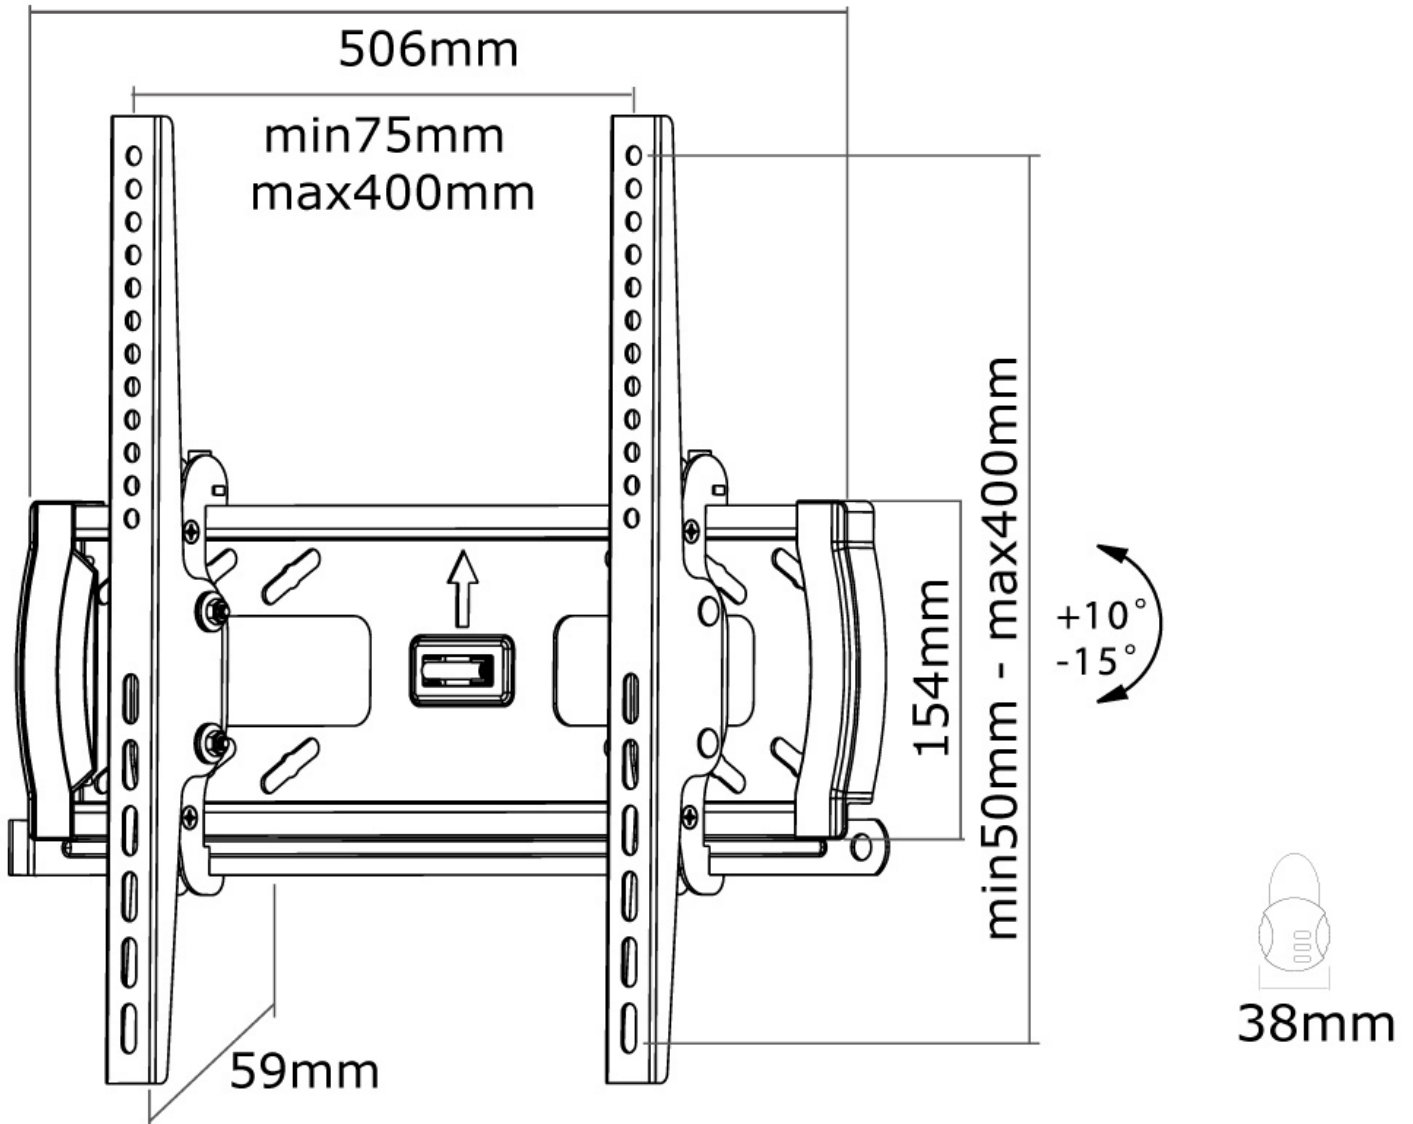

PLASMA-W240

NEOMOUNTS TV WANDSTEUN

Neomounts