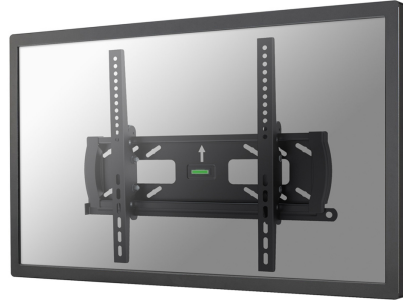

#### FUNCTIONALITEIT

Type	Kantelen
Vergrendelbaar	Vergrendelbaar - Hangslot niet inbegrepen
Kantelen (graden)	25°
Verstellingstype	Geen

## NEOMOUNTS TV WANDSTEUN

Neomounts

Neomounts

**Neomounts PLASMA-W240 is een kantelbare wandsteun voor flat screens t/m 60" (152 cm). Incl. beveiligingslot.**

Met deze kantelbare Neomounts wandsteun, model PLASMA-W240, hangt u een LED scherm tegen de wand.

Deze LED steun is slechts 5,9 cm diep waardoor uw LED TV één geheel wordt met de wand.

De PLASMA-W240 heeft een draagvermogen van 50 kg en kan gemonteerd worden op schermen met een maximaal VESA gatenpatroon van 400x400 mm aan de achterzijde van het scherm. Hiermee hangt u eenvoudig schermen t/m 60" (152 cm) aan de wand.

De montage is een fluitje van een cent. U monteert de horizontale strip op de wand en de 2 haken achterop uw scherm. Vervolgens haakt u het scherm over de strip en kunt u optimaal genieten van uw LED televisie.