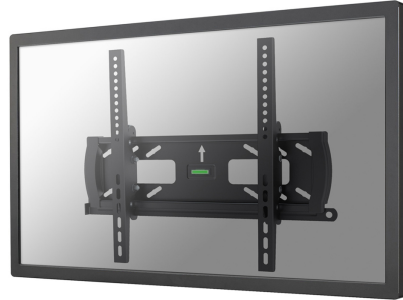

#### FONCTIONNALITÉ

Type	Inclinaison
Verrouillable	Verrouillable - Cadenas non inclus
Inclinaison (degrés)	25°
Type de réglage	Aucun

## NEOMOUNTS SUPPORT MURAL POUR TV

Neomounts

Neomounts

**Le support mural Neomounts, modèle PLASMA-W240 est un support mural inclinable pour écrans plats jusqu'à 60" (152 cm).**

Le support mural Neomounts, modèle PLASMA-W240 est un support mural inclinable pour écrans plats jusqu'à 60" (152 cm).

Ce support est un excellent choix si vous voulez une ultime flexibilité de visualisation avec votre écran plat. La profondeur de ce support est de 5,9 centimètres.

La technologie Neomounts (inclinaison de 25°) permet au montage de changer l'angle de vue pour profiter pleinement des capacités de l'écran plat. Le modèle Neomounts PLASMA-W240 est adapté pour écrans jusqu'à 60" (152 cm). La capacité de poids de ce produit est de 50 kg chaque écran. Le montage mural est adapté pour les écrans qui répondent au VESA 75x75 à 400x400mm.

Différents modèles de trous peuvent être couverts en utilisant des plaques d'adaptation Neomounts VESA.

Créez une ambiance design épurée pour votre téléviseur à écran plat dans le salon, une chambre ou home cinéma.