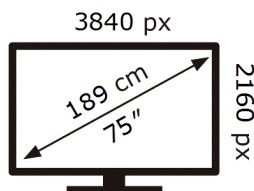

**ENERG** ⚡

**Samsung**

UE75U7000HU

**129** kWh/1000h

ABCDEF **G**

**228** kWh/1000h

2019/2013