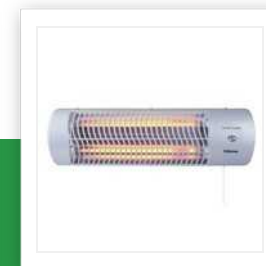

KA-5010

Elektrický ohřivač

IP24 - Připevnitelný na zeď

Nastavitelný ohřivač s 2 stupni a stupněm ochrany IP24. Díky IP24 je zařízení vhodné do vlhkých prostor. S regulovatelným hákem můžete KA-5010 nastavit podle vašich představ.

Výkon	1200 W
Počet nastavení	2
Nastavení ohřevu	600-1200
Funkce náklonu	Ano
On/Off přepínač	Ano
Montovatelné na stěnu	Ano
Rozměr	12 x 54 x 14 cm
Odolné proti stříkající vodě	Ano
IP	IP24

: Délka x Šířka x Výška (cm): 13,50 x 56,50 x 18,00 | 8713016050106 | Hrubá hmotnost (kg): 2,20 | (kg): 1,75

: Délka x Šířka x Výška (cm): 28,50 x 57,50 x 19,00 | 8713016250100 | (kg): 3,00