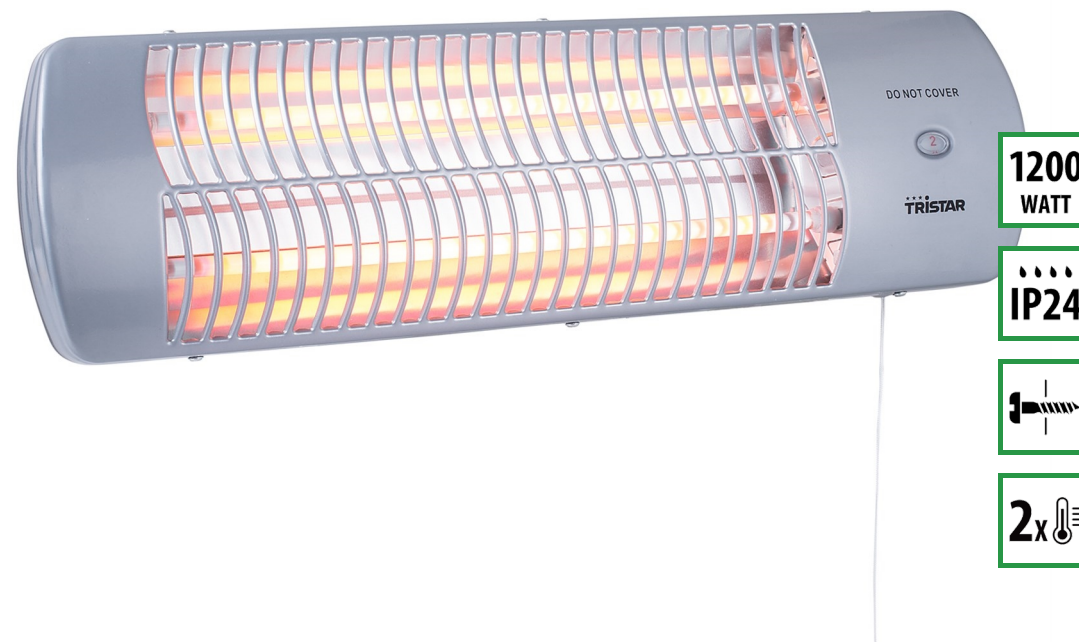

KA-5010

Elvärmare (Quartz)

IP24 - Kan monteras på väggen

Justerbar värmare med 2 lägen. IP24-klassad vilket gör att den även passar i våtutrymmen.

Värmeelement	Kvarts
IP-klass	IP24
Vattentät mot stänk	Ja
Antal positioner	5
Ström	1200 W
Värmeinställningar	600/1200 W
Överhettningsskydd	Nej
Integrerade handtag	Nej
Tippskydd	Nej