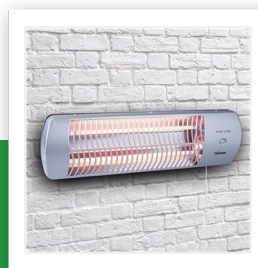

KA-5010

Elvärmare (Quartz)

IP24 - Kan monteras på väggen

Justerbar värmare med 2 lägen. IP24-klassad vilket gör att den även passar i våtutrymmen.

Värmeelement	Kvarts
IP-klass	IP24
Vattentät mot stänk	Ja
Antal positioner	5
Ström	1200 W
Värmeinställningar	600/1200 W
Överhettningsskydd	Nej
Integrerade handtag	Nej
Tippskydd	Nej