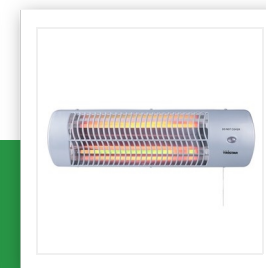

KA-5010

Elvärmare (Quartz)

IP24 - Kan monteras på väggen

Justerbar värmare med 2 lägen. IP24-klassad vilket gör att den även passar i våtutrymmen.

Värmeelement	Kvarts
IP-klass	IP24
Vattentät mot stänk	Ja
Antal positioner	5
Ström	1200 W
Värmeinställningar	600/1200 W
Överhettningsskydd	Nej
Integrerade handtag	Nej
Tippskydd	Nej