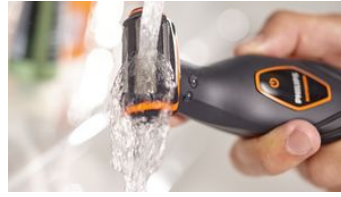

Geschikt voor onder de douche

Leverd een comfortabel en kort resultaat onder de douche en daarbuiten. De bodygroomer is 100% geschikt voor onder de douche, dus u kunt het apparaat gewoon schoonspoelen als u klaar bent. Bij langer haar werkt de trimmer mogelijk beter op droog haar.