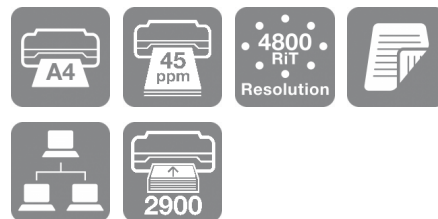

FIȘĂ TEHNICĂ

CARACTERISTICI ESENȚIALE

- **Printuri de înaltă calitate**
  4.800 RiT, tehnologie de listare pe mai multe ecrane
- **Rapidă și fiabilă**
  45 ppm, listare față-verso și volum de listare de 120.000 de pagini
- **Listare la cerere**
  Produceți intern materiale de marketing profesionale
- **Un plus de siguranță**
  Print Job Arranger, driver universal